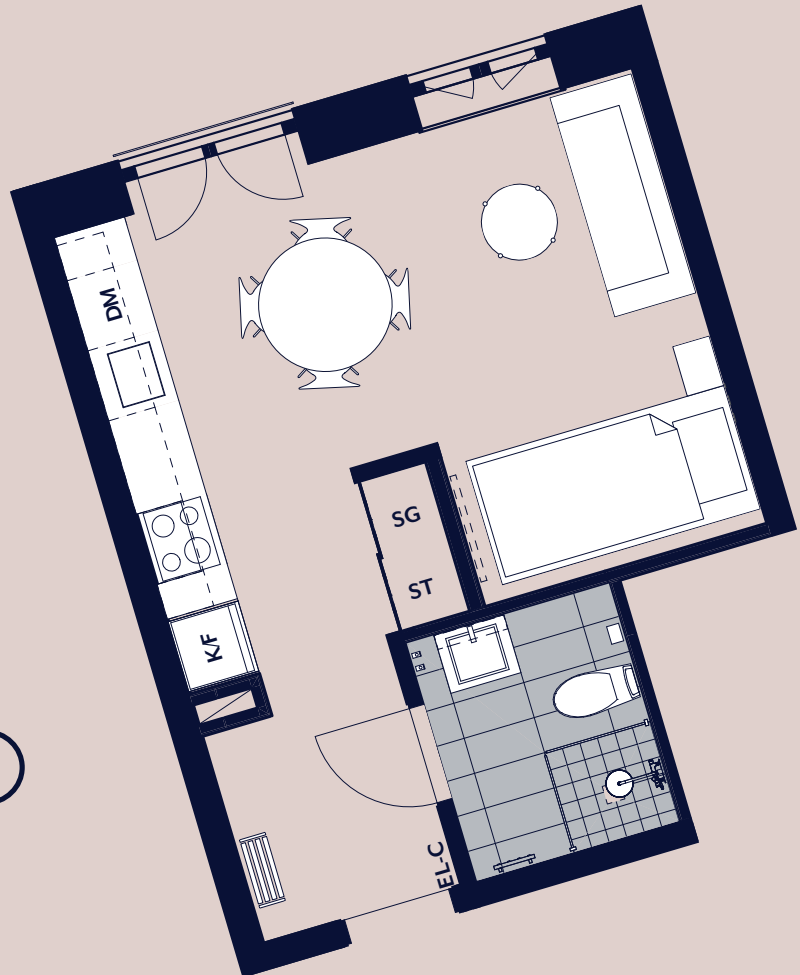

# studio maria

Lägenhet 1409

Plan 05

- K/F KOMB. KYL & FRYS
- DM DISKMASKIN
- SG SKJUTGARDEROB
- ST STÄDSKÅP

SKALA 1 : 100

0 1 2 5 METER

Vy mot Maria Skolgata.  
Kök med öppen  
planlösning.  
Fransk balkong.  
Separat förråd  
i huset.

RoK  
01

Kvm  
27

PANORAMA  
PROPERTIES