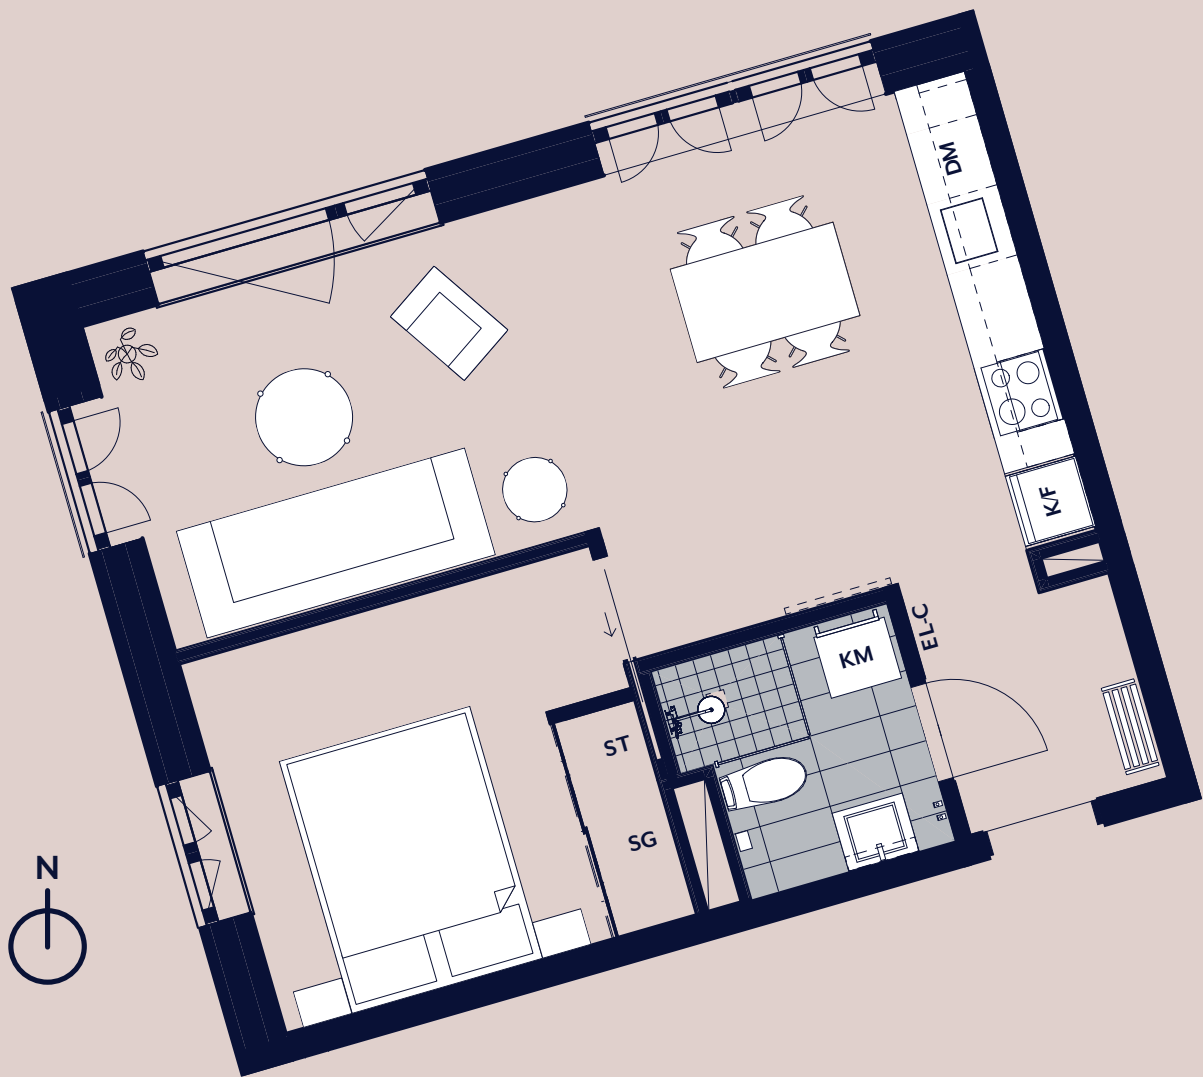

# studio maria

Lägenhet 1408

Plan 05

- K/F KOMB. KYL & FRYS
- DM DISKMASKIN
- SG SKJUTGARDEROB
- KM KOMBIMASKIN
- ST STÄDSKÅP

SKALA 1 : 100

0 1 2 5 METER

Vy mot Maria Skolgata.  
Kök med öppen  
planlösning.  
Franska balkonger.  
Separat förråd  
i huset.

RoK  
02

Kvm  
46

PANORAMA  
PROPERTIES