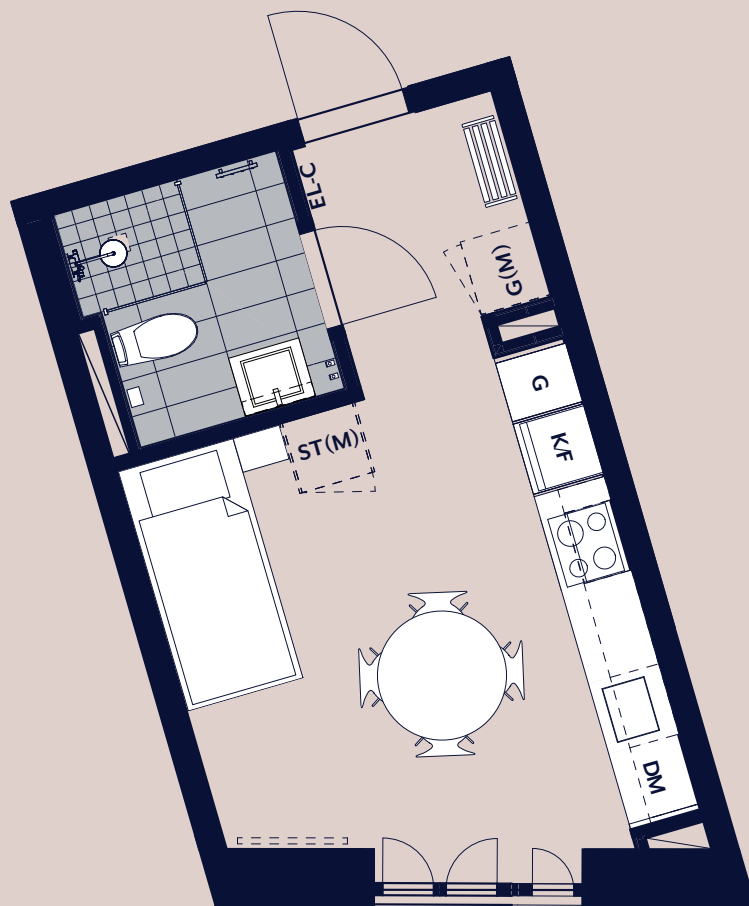

studio maria

Lägenhet 1406

Plan 05

- K/F KOMB. KYL & FRYS
- DM DISKMASKIN
- ST STÄDSKÅP
- G GARDEROB
- (M) FRISTÅENDE

SKALA 1 : 100

0 1 2 5 METER

Vy mot gården.
Kök med öppen
planlösning.
Fransk balkong.

RoK
01

Kvm
23

PANORAMA
PROPERTIES