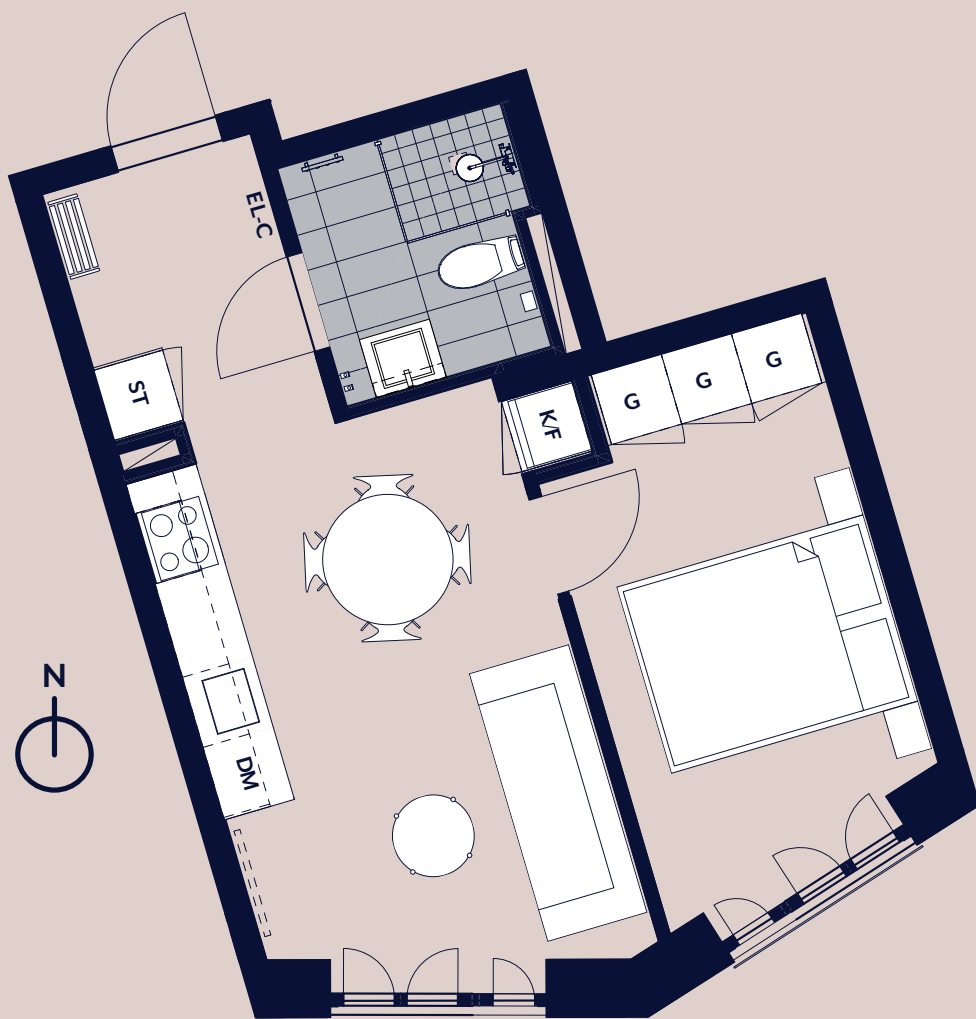

studio maria

Lägenhet 1405

Plan 05

- K/F KOMB. KYL & FRYS
- DM DISKMASKIN
- ST STÄDSKÅP
- G GARDEROB

SKALA 1 : 100

0 1 2 5 METER

Vy mot gården.
Kök med öppen
planlösning.
Fransk balkong.
Separat förråd
i huset.

RoK
02

Kvm
35

PANORAMA
PROPERTIES

Preliminärt bofaktablad med reservation för ändringar.
Rätt till ändringar förbehålles.
Datum: 20/10/10

STUDIOMARIASODERMALM.SE