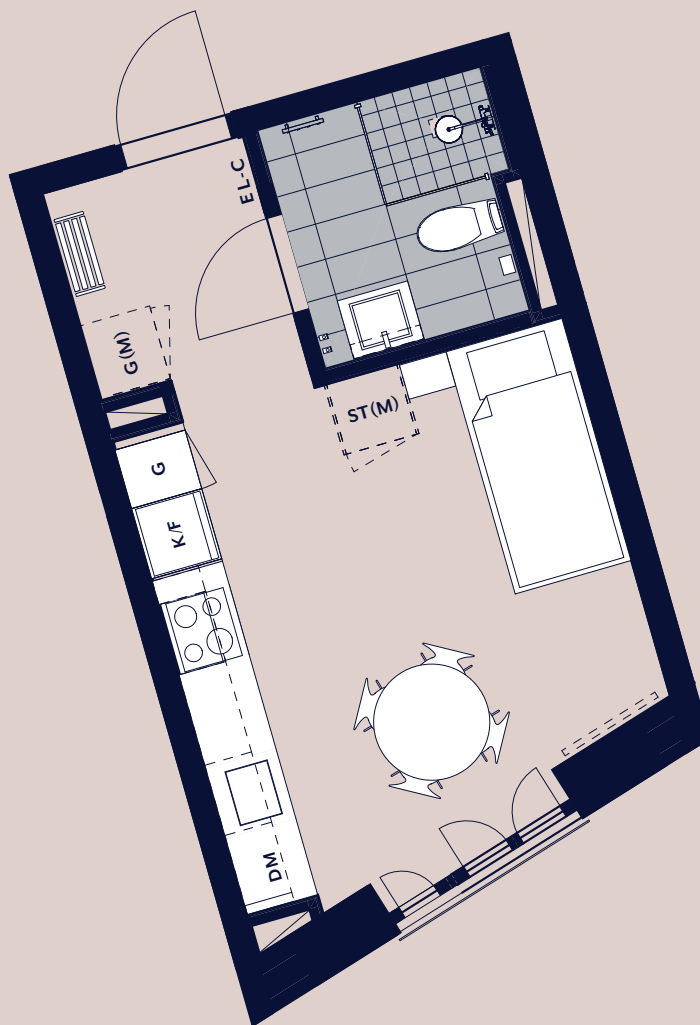

# studio maria

Lägenhet 1404

Plan 05

- K/F KOMB. KYL & FRYS
- DM DISKMASKIN
- ST STÄDSKÅP
- G GARDEROB
- (M) FRISTÅENDE

SKALA 1 : 100

0 1 2 5 METER

Vy mot gården.  
Kök med öppen  
planlösning.  
Fransk balkong.

RoK  
01

Kvm  
23

PANORAMA  
PROPERTIES