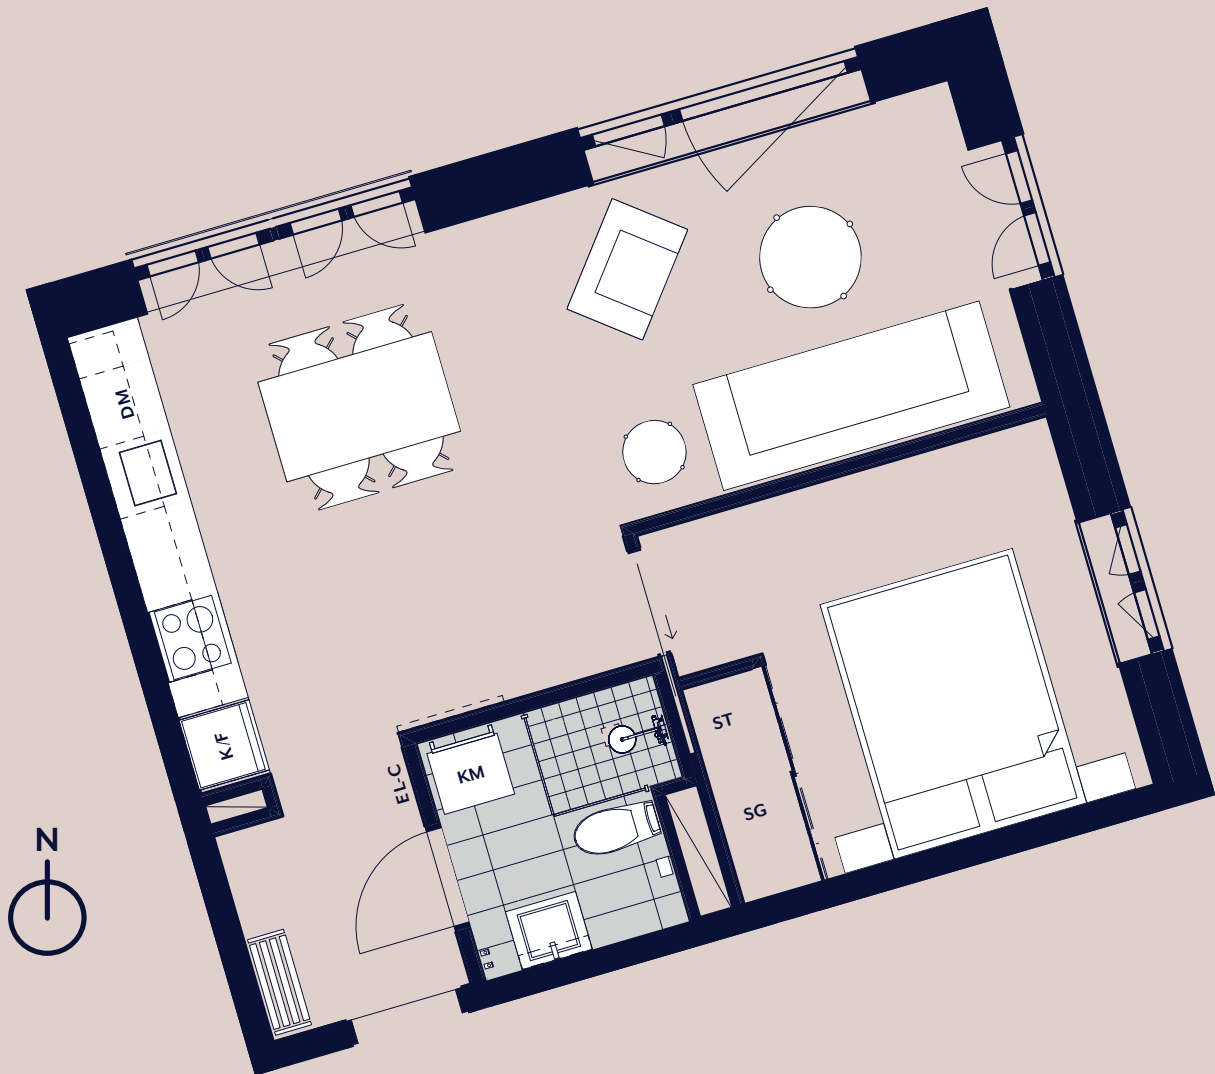

studio maria

Lägenhet 1402

Plan 05

- K/F** KOMB. KYL & FRYSS
- DM** DISKMASKIN
- SG** SKJUTGARDEROB
- KM** KOMBIMASKIN
- ST** STÄDSKÅP

SKALA 1 : 100

0 1 2 5 METER

Vy mot Maria Skolgata.
Kök med öppen
planlösning.
Franska balkonger.
Separat förråd
i huset.

RoK
02

Kvm
46

PANORAMA
PROPERTIES