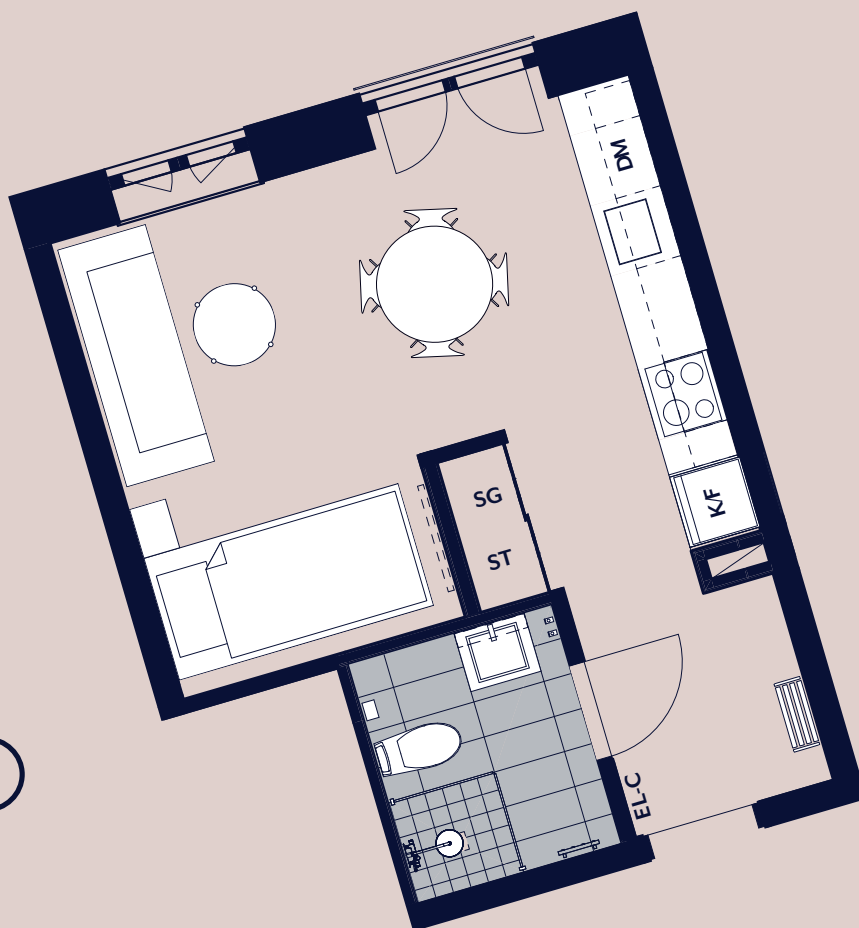

studio maria

Lägenhet 1401

Plan 05

K/F KOMB. KYL & FRYS

DM DISKMASKIN

SG SKJUTGARDEROB

ST STÄDSKÅP

SKALA 1 : 100

0 1 2 5 METER

Vy mot Maria Skolgata.
Kök med öppen
planlösning.
Fransk balkong.
Separat förråd
i huset.

RoK
01

Kvm
27

CA FASTIGHETER AB

EST. 1912

PANORAMA
PROPERTIES