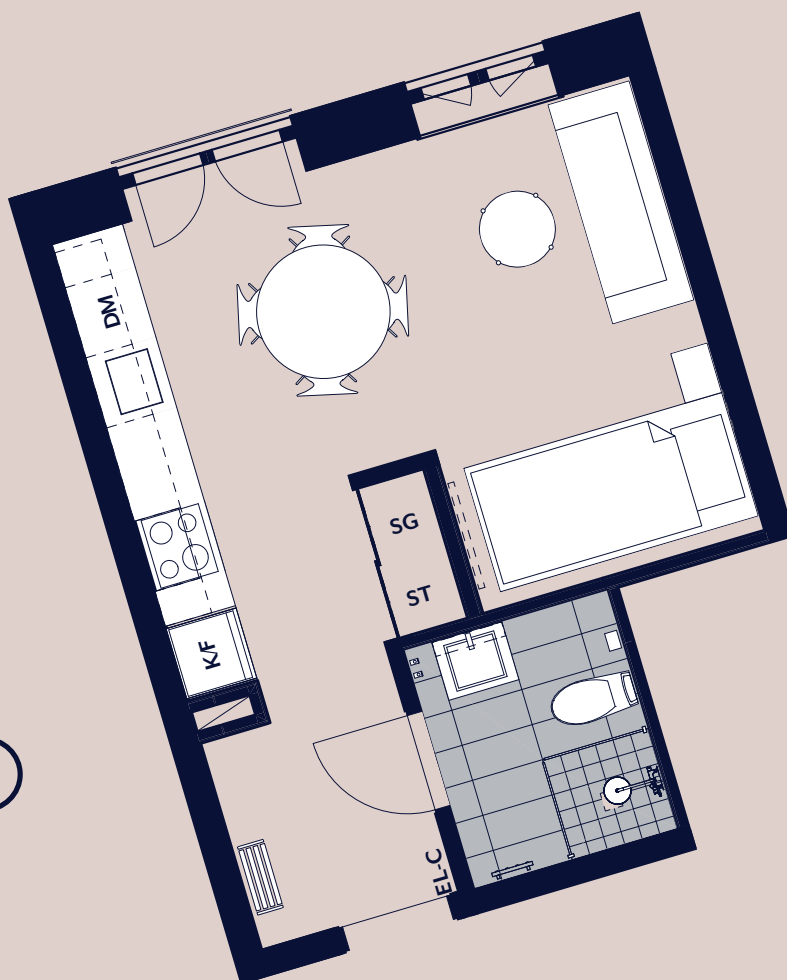

studio maria

Lägenhet 1309

Plan 04

K/F KOMB. KYL & FRYS

DM DISKMASKIN

SG SKJUTGARDEROB

ST STÄDSKÅP

SKALA 1 : 100

0 1 2 5 METER

Vy mot Maria Skolgata.
Kök med öppen
planlösning.
Fransk balkong.
Separat förråd
i huset.

RoK
01

Kvm
27

PANORAMA
PROPERTIES