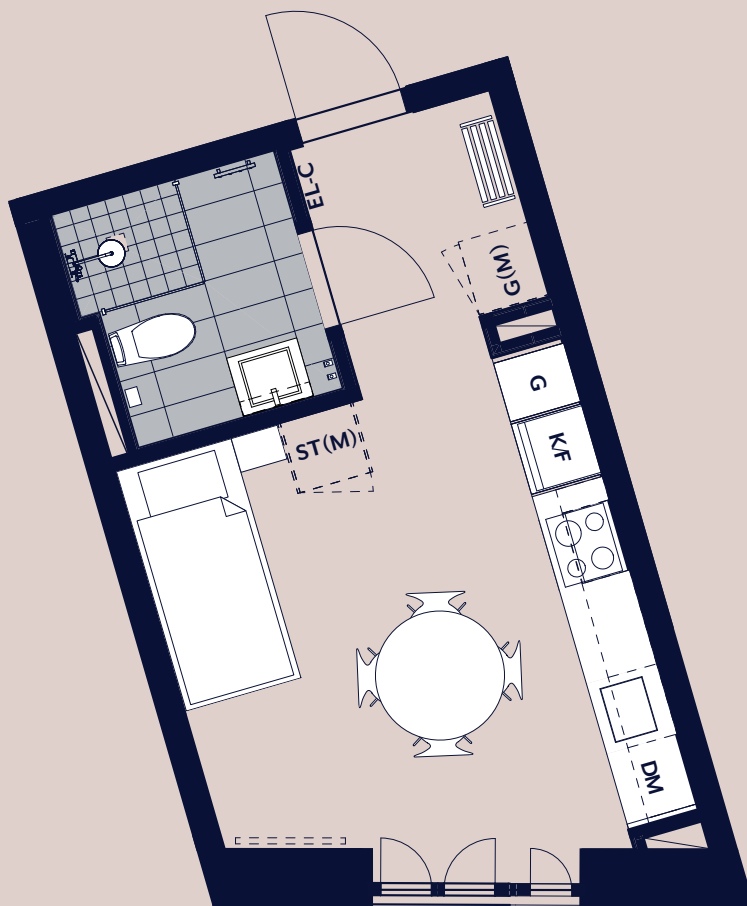

studio maria

Lägenhet 1306

Plan 04

- K/F KOMB. KYL & FRYS
- DM DISKMASKIN
- ST STÄDSKÅP
- G GARDEROB
- (M) FRISTÅENDE

SKALA 1 : 100

0 1 2 5 METER

Vy mot gården.
Kök med öppen
planlösning.
Fransk balkong.

RoK
01