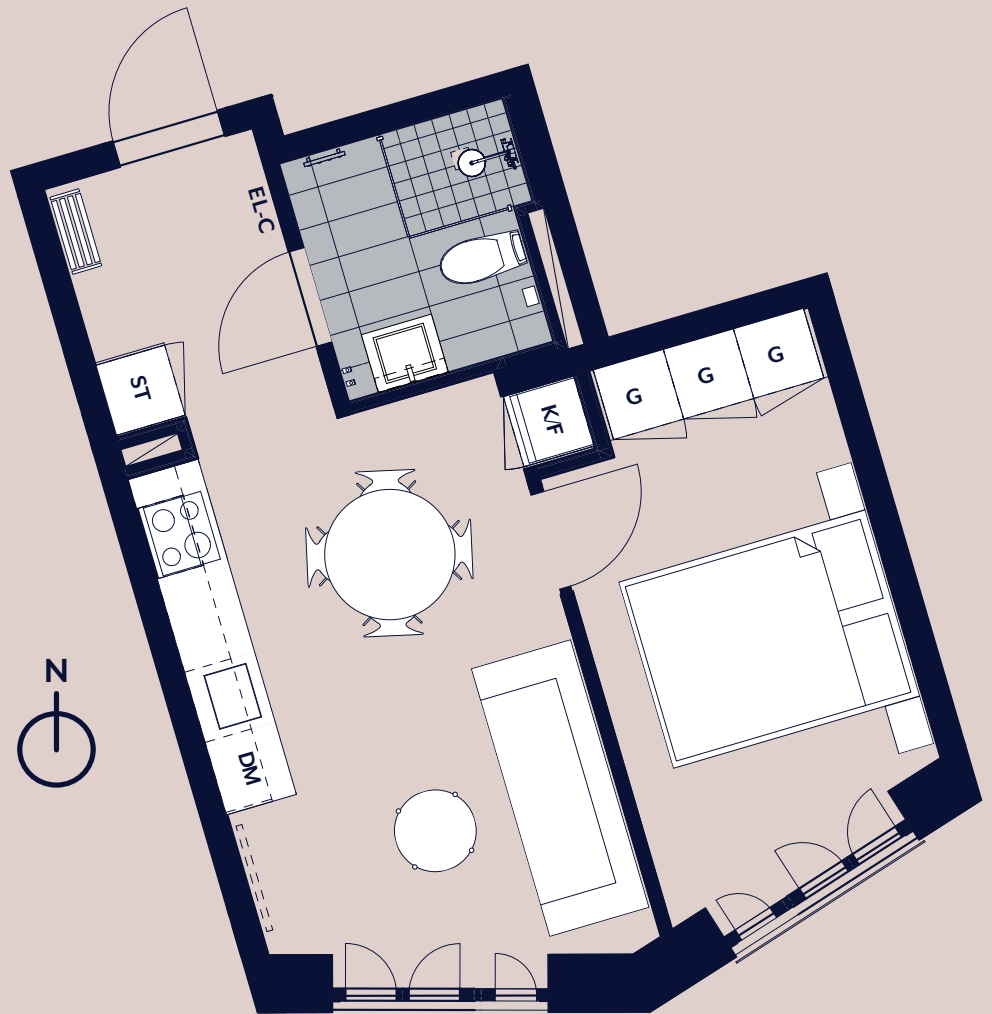

studio maria

Lägenhet 1305

Plan 04

- K/F KOMB. KYL & FRYS
- DM DISKMASKIN
- ST STÄDSKÅP
- G GARDEROB

SKALA 1 : 100

0 1 2 5 METER

Vy mot gården.
Kök med öppen
planlösning.
Fransk balkong.
Separat förråd
i huset.

RoK
02

Kvm
35

PANORAMA
PROPERTIES