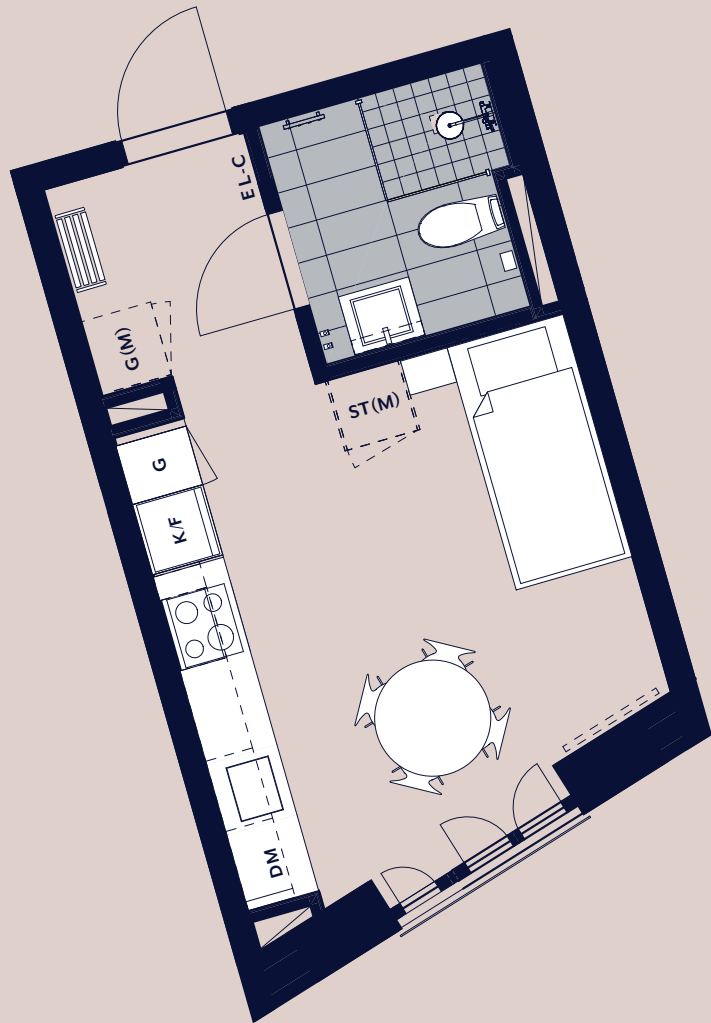

studio maria

Lägenhet 1304

Plan 04

- K/F KOMB. KYL & FRYS
- DM DISKMASKIN
- ST STÄDSKÅP
- G GARDEROB
- (M) FRISTÅENDE

SKALA 1 : 100

0 1 2 5 METER

Vy mot gården.
Kök med öppen
planlösning.
Fransk balkong.

RoK
01

Kvm
23

PANORAMA
PROPERTIES