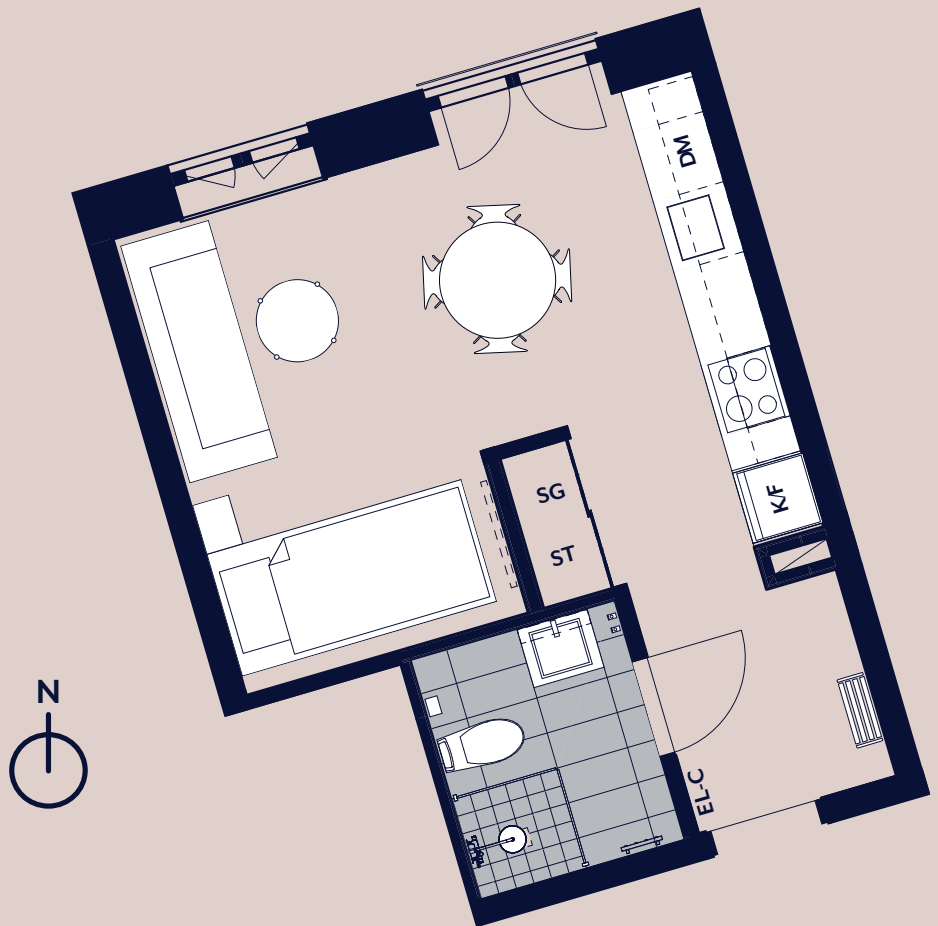

studio maria

Lägenhet 1301

Plan 04

- K/F KOMB. KYL & FRYS
- DM DISKMASKIN
- SG SKJUTGARDEROB
- ST STÄDSKÅP

SKALA 1 : 100

0 1 2 5 METER

Vy mot Maria Skolgata.
Kök med öppen
planlösning.
Fransk balkong.
Separat förråd
i huset.

RoK
01

Kvm
27

PANORAMA
PROPERTIES