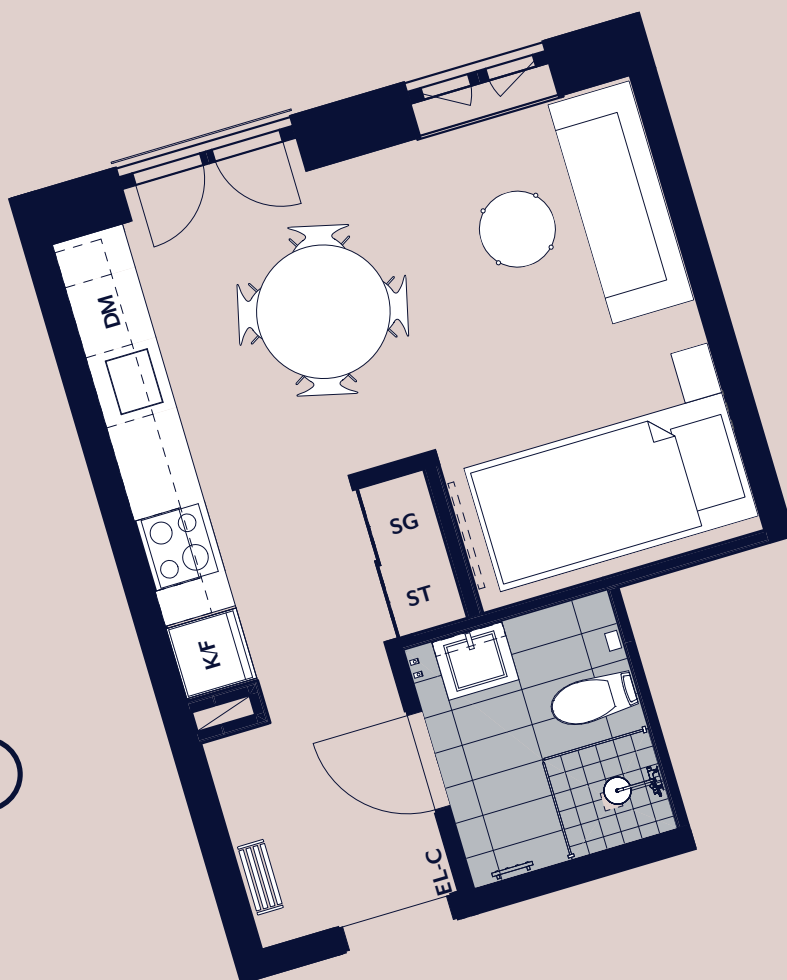

studio maria

Lägenhet 1209

Plan 03

- K/F KOMB. KYL & FRYS
- DM DISKMASKIN
- SG SKJUTGARDEROB
- ST STÄDSKÅP

SKALA 1 : 100

0 1 2 5 METER

Vy mot Maria Skolgata.
Kök med öppen
planlösning.
Fransk balkong.
Separat förråd
i huset.

RoK
01

Kvm
27

CA FASTIGHETER AB
SINCE 1912

PANORAMA
PROPERTIES