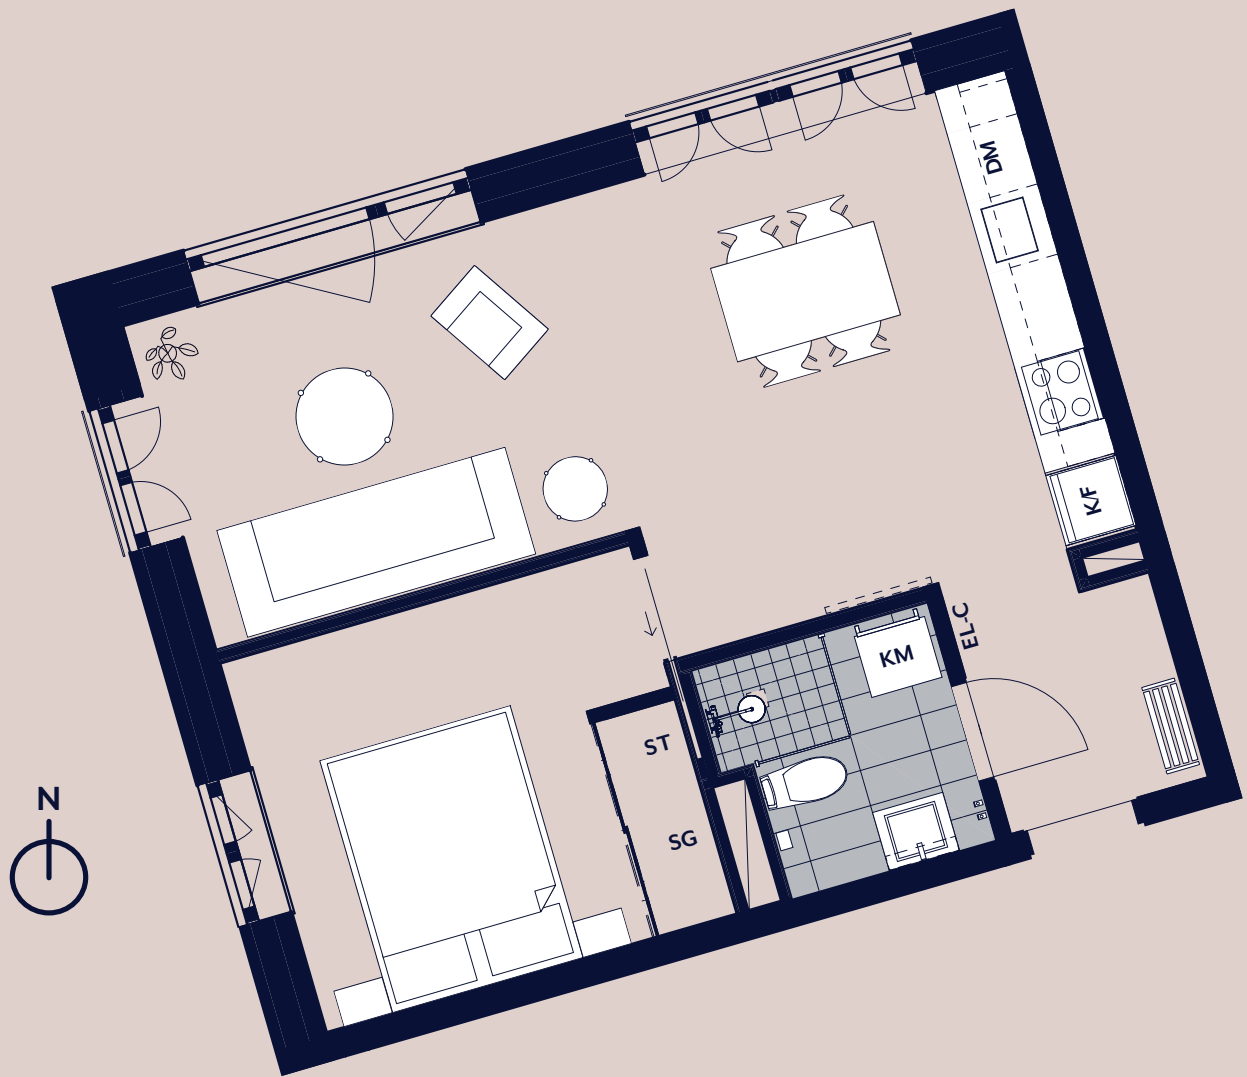

# studio maria

Lägenhet 1208

Plan 03

- K/F KOMB. KYL & FRYS
- DM DISKMASKIN
- SG SKJUTGARDEROB
- KM KOMBIMASKIN
- ST STÄDSKÅP

SKALA 1 : 100

0 1 2 5 METER

Vy mot Maria Skolgata.  
Kök med öppen  
planlösning.  
Franska balkonger.  
Separat förråd  
i huset.

RoK  
02

Kvm  
46

PANORAMA  
PROPERTIES

Preliminärt bofaktblad med reservation för ändringar.  
Rätt till ändringar förbehålles.  
Datum: 20/10/10

STUDIOMARIASODERMALM.SE