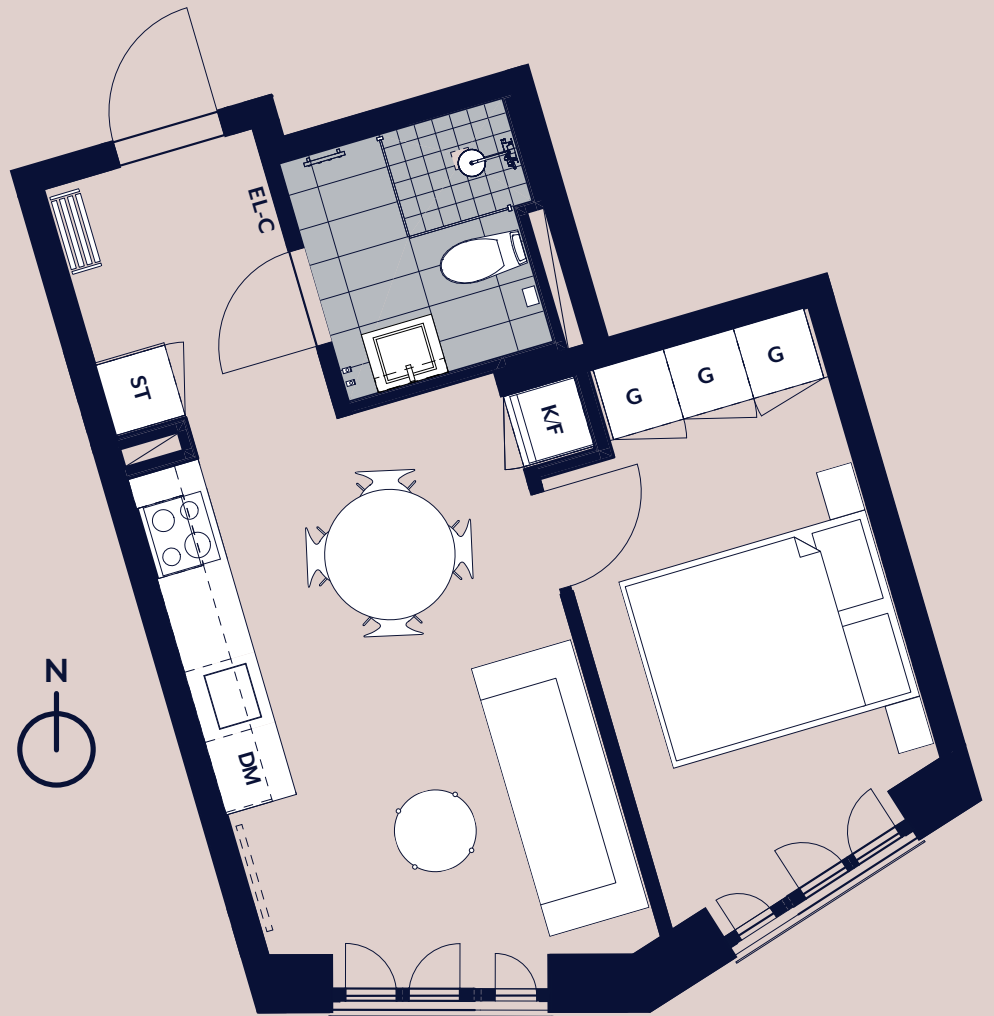

studio maria

Lägenhet 1205

Plan 03

- K/F KOMB. KYL & FRYS
- DM DISKMASKIN
- ST STÄDSKÅP
- G GARDEROB

SKALA 1 : 100

0 1 2 5 METER

Vy mot gården.
Kök med öppen
planlösning.
Fransk balkong.
Separat förråd
i huset.

RoK
02

Kvm
35

PANORAMA
PROPERTIES