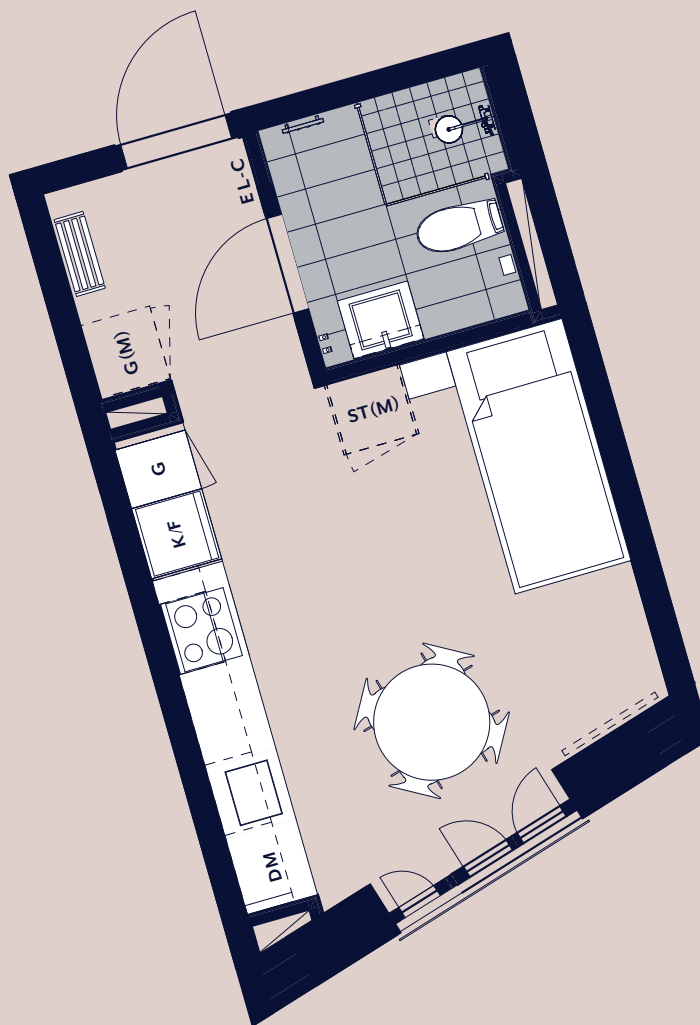

studio maria

Lägenhet 1204

Plan 03

- K/F KOMB. KYL & FRYS
- DM DISKMASKIN
- ST STÄDSKÅP
- G GARDEROB
- (M) FRISTÅENDE

SKALA 1 : 100

0 1 2 5 METER

Vy mot gården.
Kök med öppen
planlösning.
Fransk balkong.

RoK
01

Kvm
23

PANORAMA
PROPERTIES