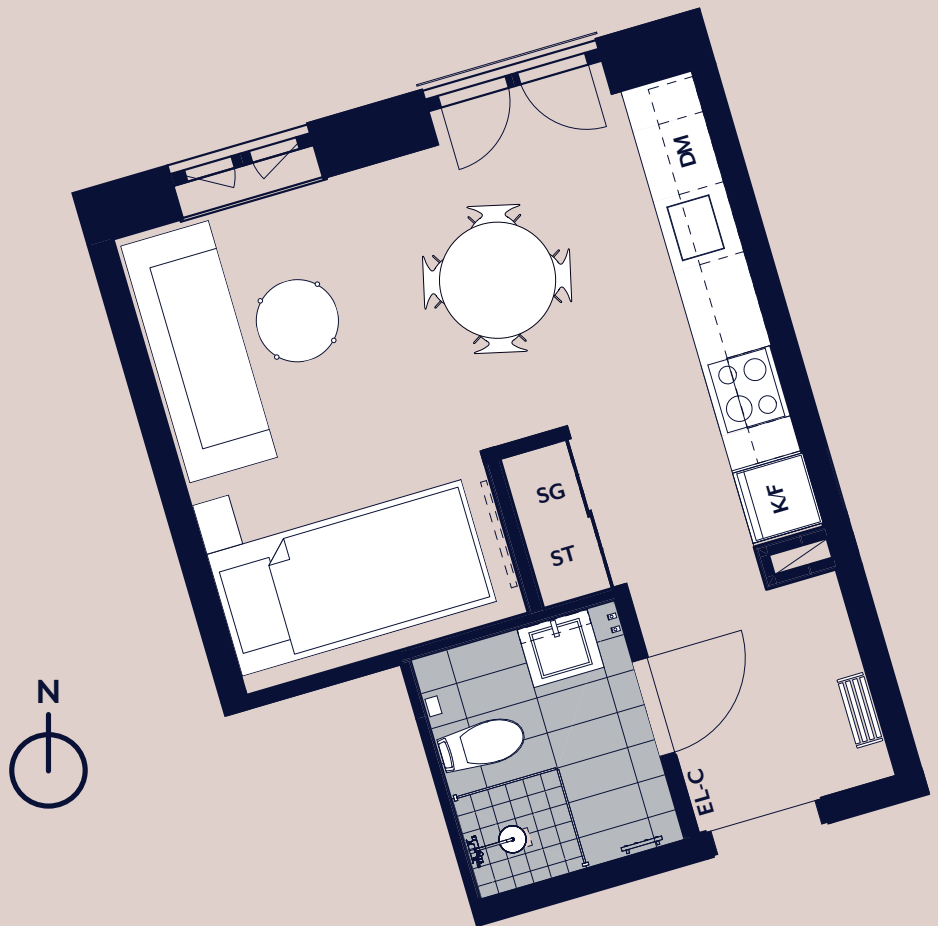

# studio maria

Lägenhet 1201

Plan 03

- K/F KOMB. KYL & FRYS
- DM DISKMASKIN
- SG SKJUTGARDEROB
- ST STÄDSKÅP

SKALA 1 : 100

0 1 2 5 METER

Vy mot Maria Skolgata.  
Kök med öppen  
planlösning.  
Fransk balkong.  
Separat förråd  
i huset.

RoK  
01

Kvm  
27

PANORAMA  
PROPERTIES