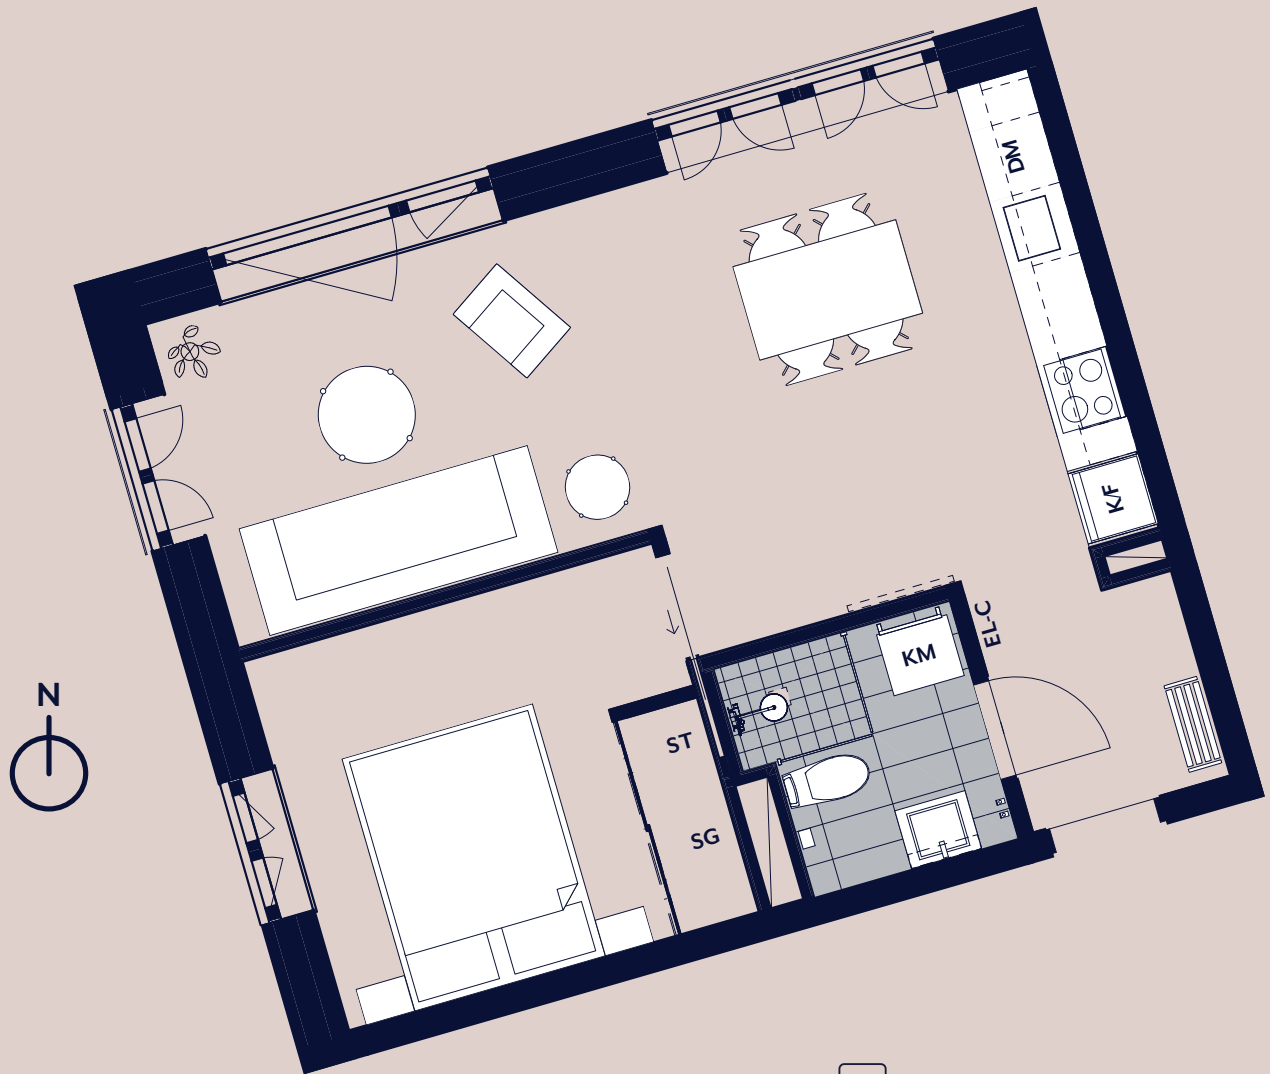

studio maria

Lägenhet 1108

Plan 02

SKALA 1 : 100

0 1 2 5 METER

- K/F KOMB. KYL & FRYG
- DM DISKMASKIN
- SG SKJUTGARDEROB
- KM KOMBIMASKIN
- ST STÄDSKÅP

Vy mot Maria Skolgata.
Kök med öppen
planlösning.
Franska balkonger.
Separat förråd
i huset.

RoK
02

Kvm
46

PANORAMA
PROPERTIES

Preliminärt bofaktablad med reservation för ändringar.
Rätt till ändringar förbehålles.
Datum: 20/10/10

STUDIOMARIASODERMALM.SE