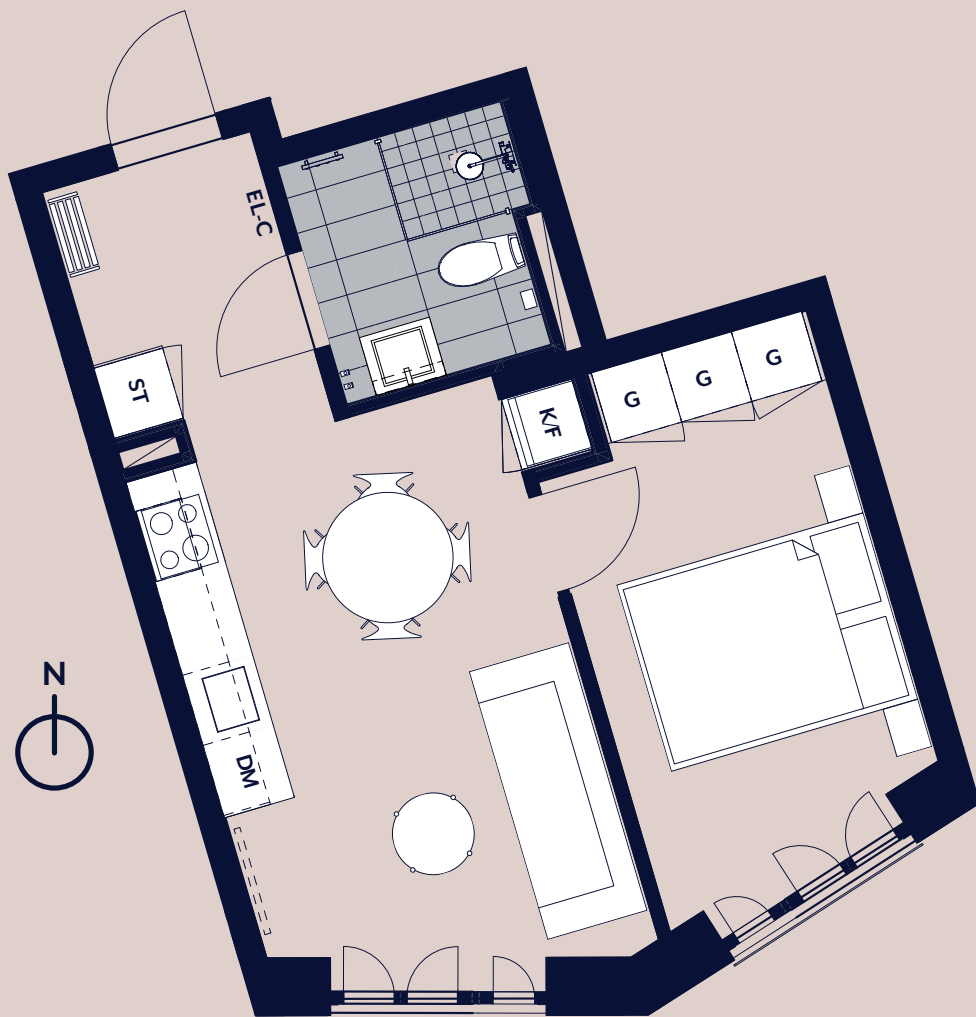

# studio maria

Lägenhet 1105

Plan 02

- K/F KOMB. KYL & FRYS
- DM DISKMASKIN
- ST STÄDSKÅP
- G GARDEROB
- (M) FRISTÅENDE

SKALA 1 : 100

0 1 2 5 METER

Vy mot gården.  
Kök med öppen  
planlösning.  
Fransk balkong.  
Separat förråd  
i huset.

RoK  
02

Kvm  
35

PANORAMA  
PROPERTIES