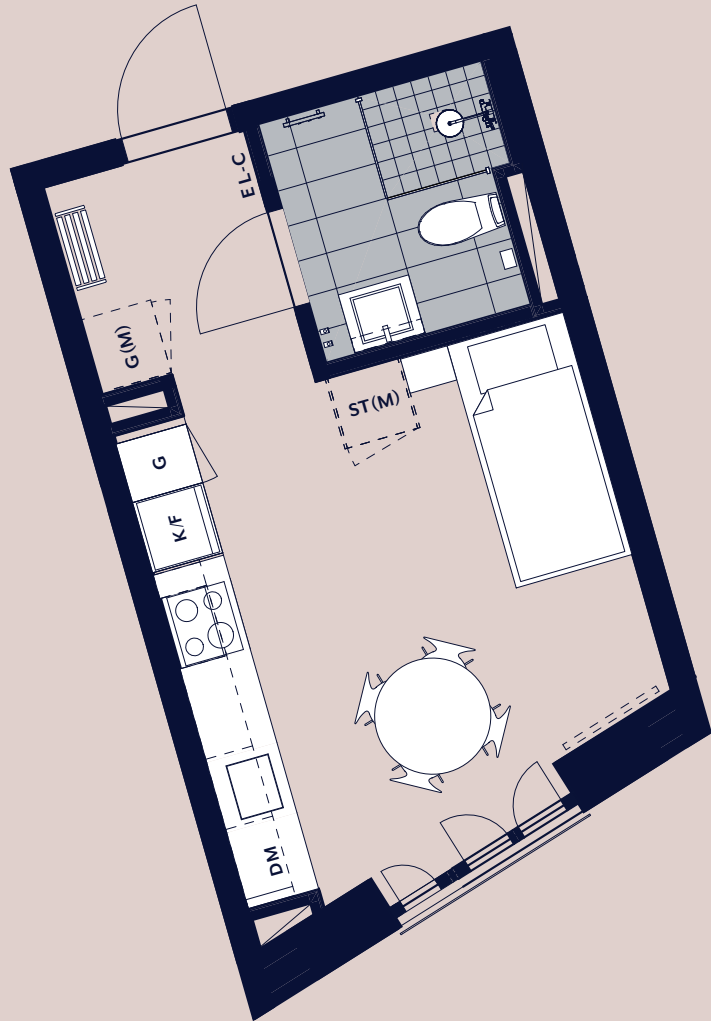

studio maria

Lägenhet 1104

Plan 02

- K/F KOMB. KYL & FRYS
- DM DISKMASKIN
- ST STÄDSKÅP
- G GARDEROB
- (M) FRISTÅENDE

SKALA 1 : 100

0 1 2 5 METER

Vy mot gården.
Kök med öppen
planlösning.
Fransk balkong.

RoK
01