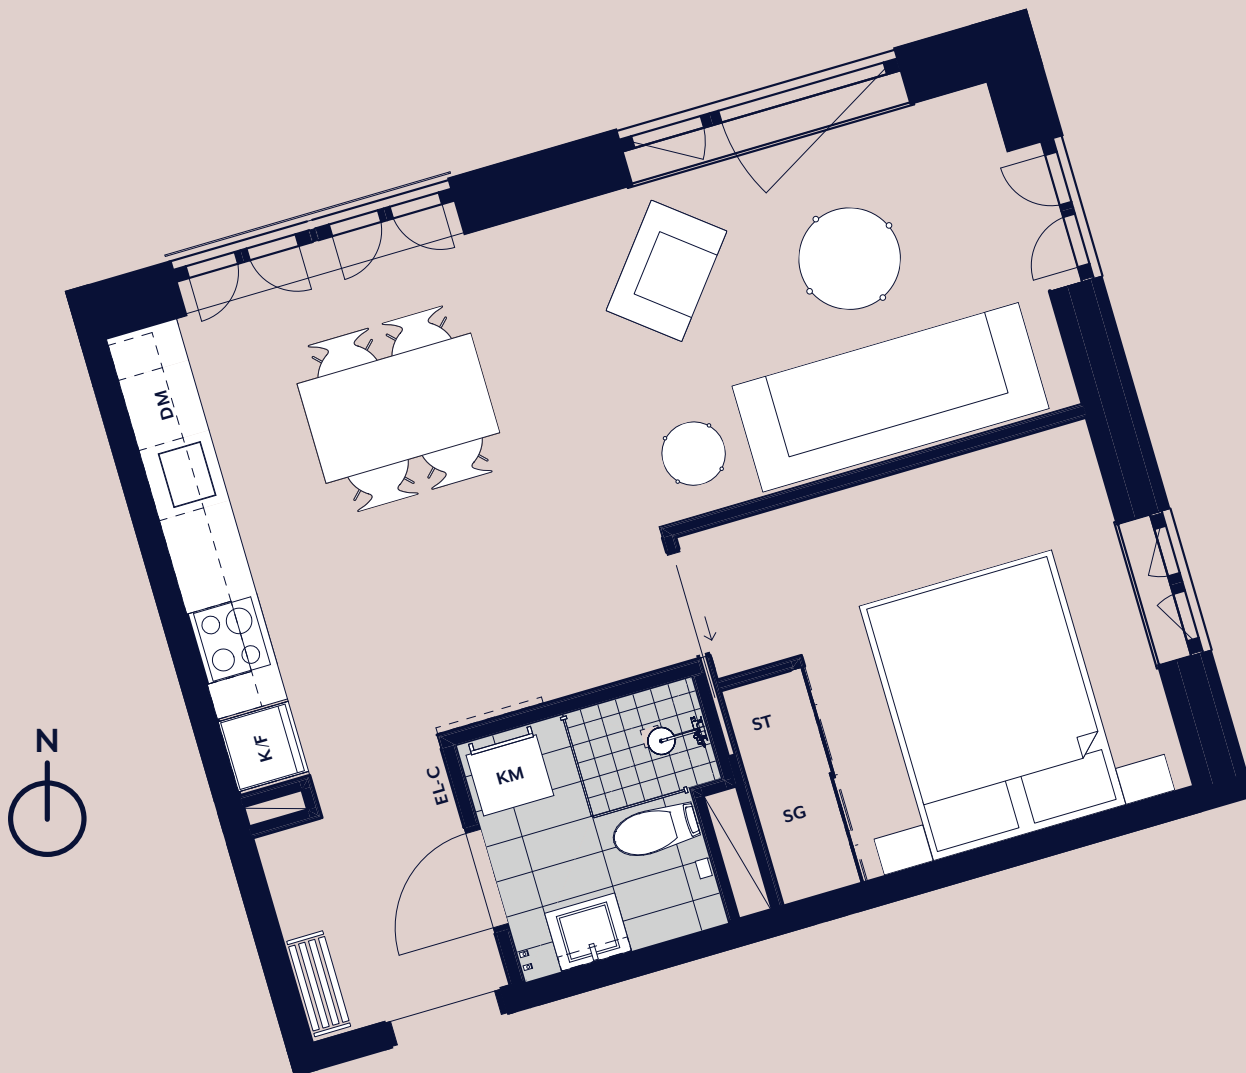

studio maria

Lägenhet 1102

Plan 02

- K/F** KOMB. KYL & FRYGS
- DM** DISKMASKIN
- SG** SKJUTGARDEROB
- KM** KOMBIMASKIN
- ST** STÄDSKÅP

SKALA 1 : 100

0 1 2 5 METER

Vy mot Maria Skolgata.
Kök med öppen
planlösning.
Franska balkonger.
Separat förråd
i huset.

RoK
02

Kvm
46

PANORAMA
PROPERTIES