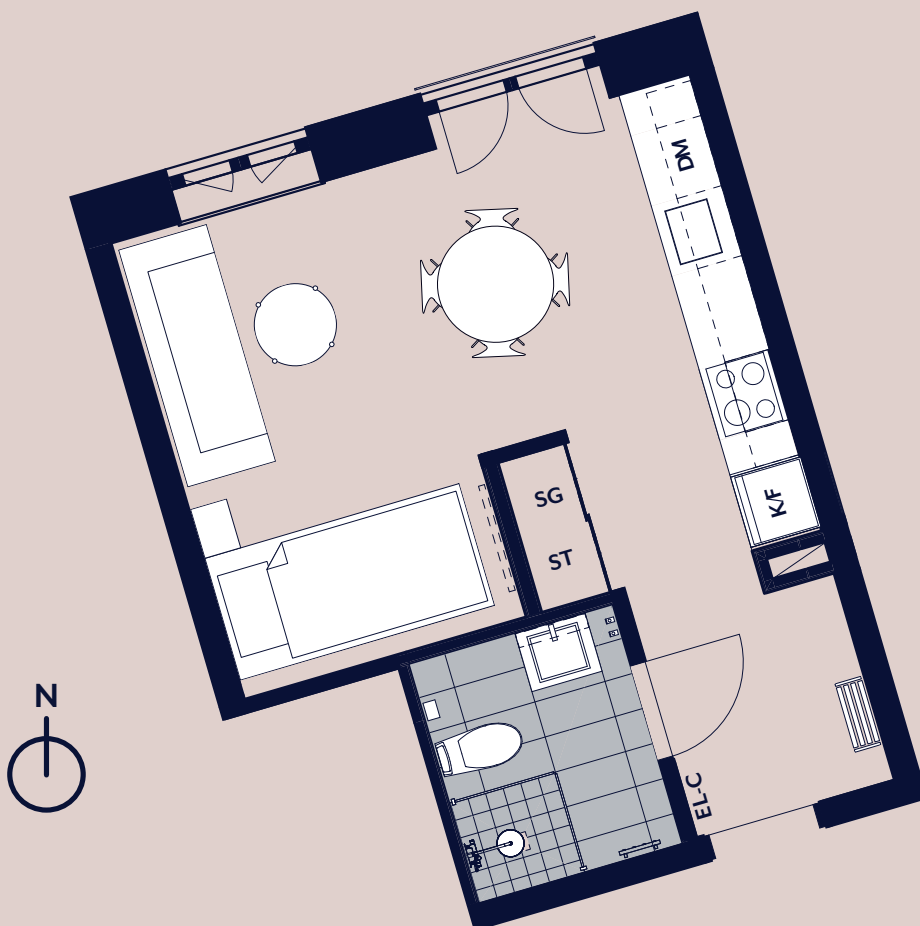

studio maria

Lägenhet 1101

Plan 02

- K/F KOMB. KYL & FRYS
- DM DISKMASKIN
- SG SKJUTGARDEROB
- ST STÄDSKÅP

SKALA 1 : 100

0 1 2 5 METER

Vy mot Maria Skolgata.
Kök med öppen
planlösning.
Fransk balkong.
Separat förråd
i huset.

RoK
01

Kvm
27

PANORAMA
PROPERTIES