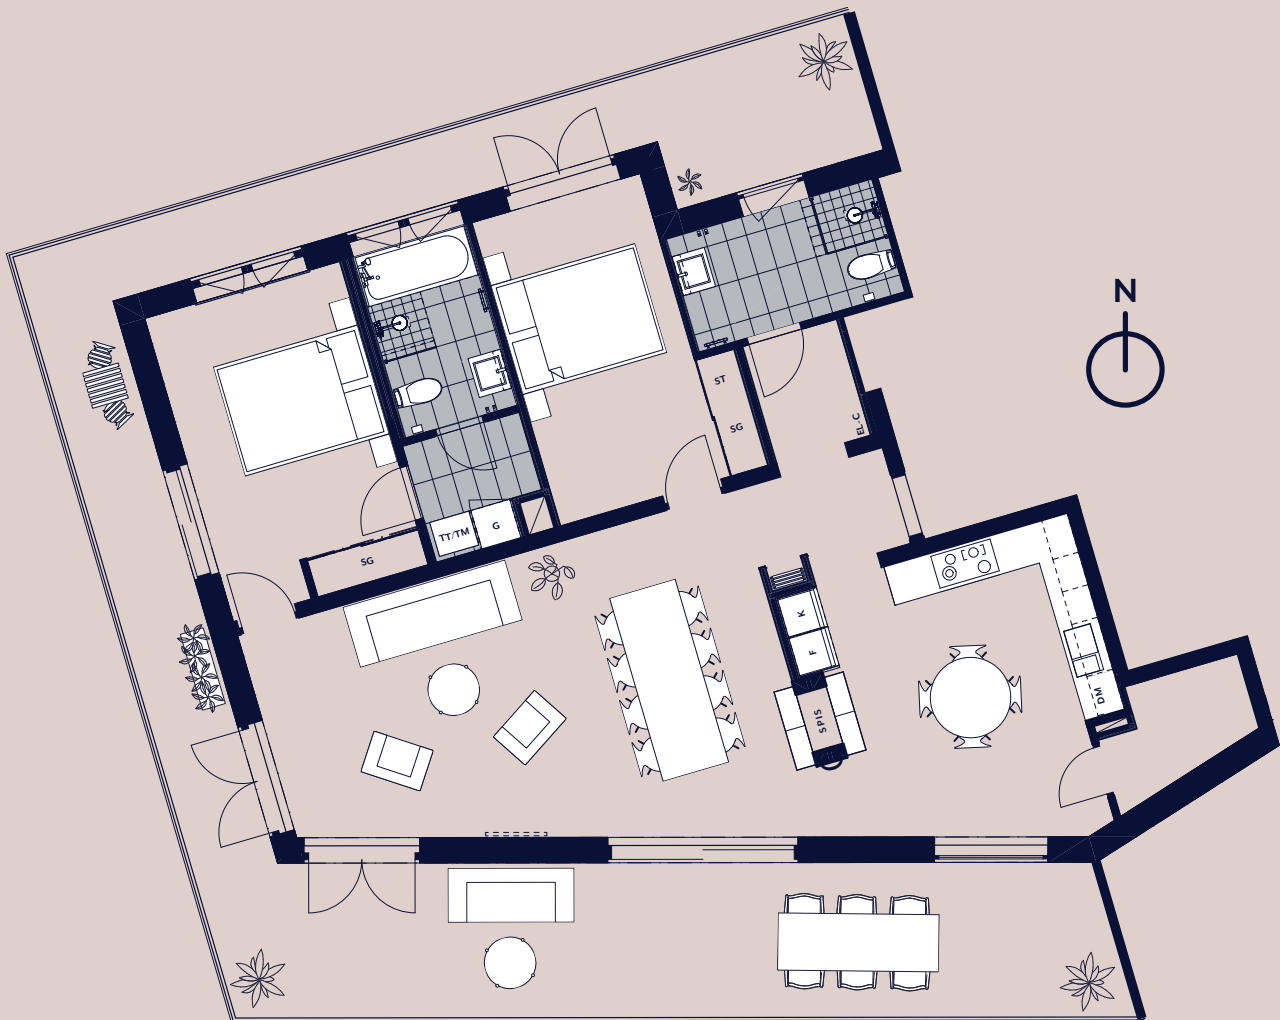

studio maria

Lägenhet 1502

Plan 06

SKALA 1:100

K	KYL	ST	STÄDSKÅP
F	FRYS	TT	TORKTUMLARE
DM	DISKMASKIN	TM	TVÄTTMASKIN
SG	SKJUTGARDEROB		

Taklägenhet med vy mot
gården och Maria
Skolgata. Kök med
öppen planlösning.
62 m² balkong i tre
väderstreck. Öppen spis.
Separat tvättrum.
Separat förråd i huset.

RoK
03

Kvm
107

PANORAMA
PROPERTIES