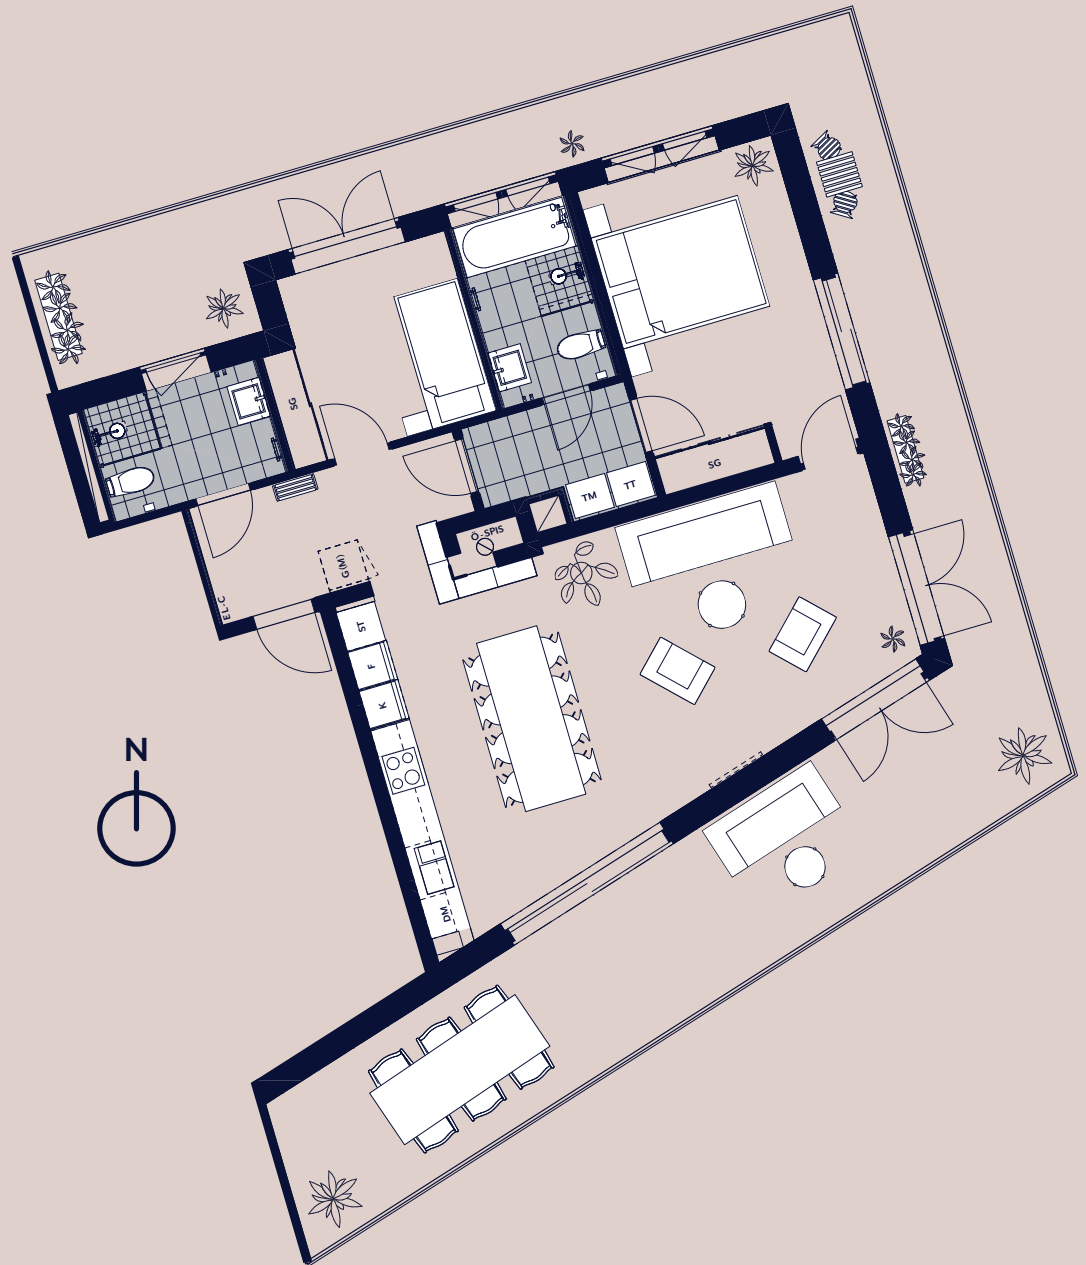

studio maria

Lägenhet 1501

Plan 06

- K KYL
- F FRYRS
- DM DISKMASKIN
- SG SKJUTGARDEROB
- ST STÄDSKÅP
- G GARDEROB
- TT TORKTUMLARE
- TM TVÄTTMASKIN
- (M) FRISTÅENDE

SKALA 1:100

Taklägenhet med vy mot
gården och Maria
Skolgata. Kök med
öppen planlösning.
62 m² balkong i tre
väderstreck. Öppen spis.
Separat tvättrum.
Separat förråd i huset.

RoK
03

Kvm
83

PANORAMA
PROPERTIES