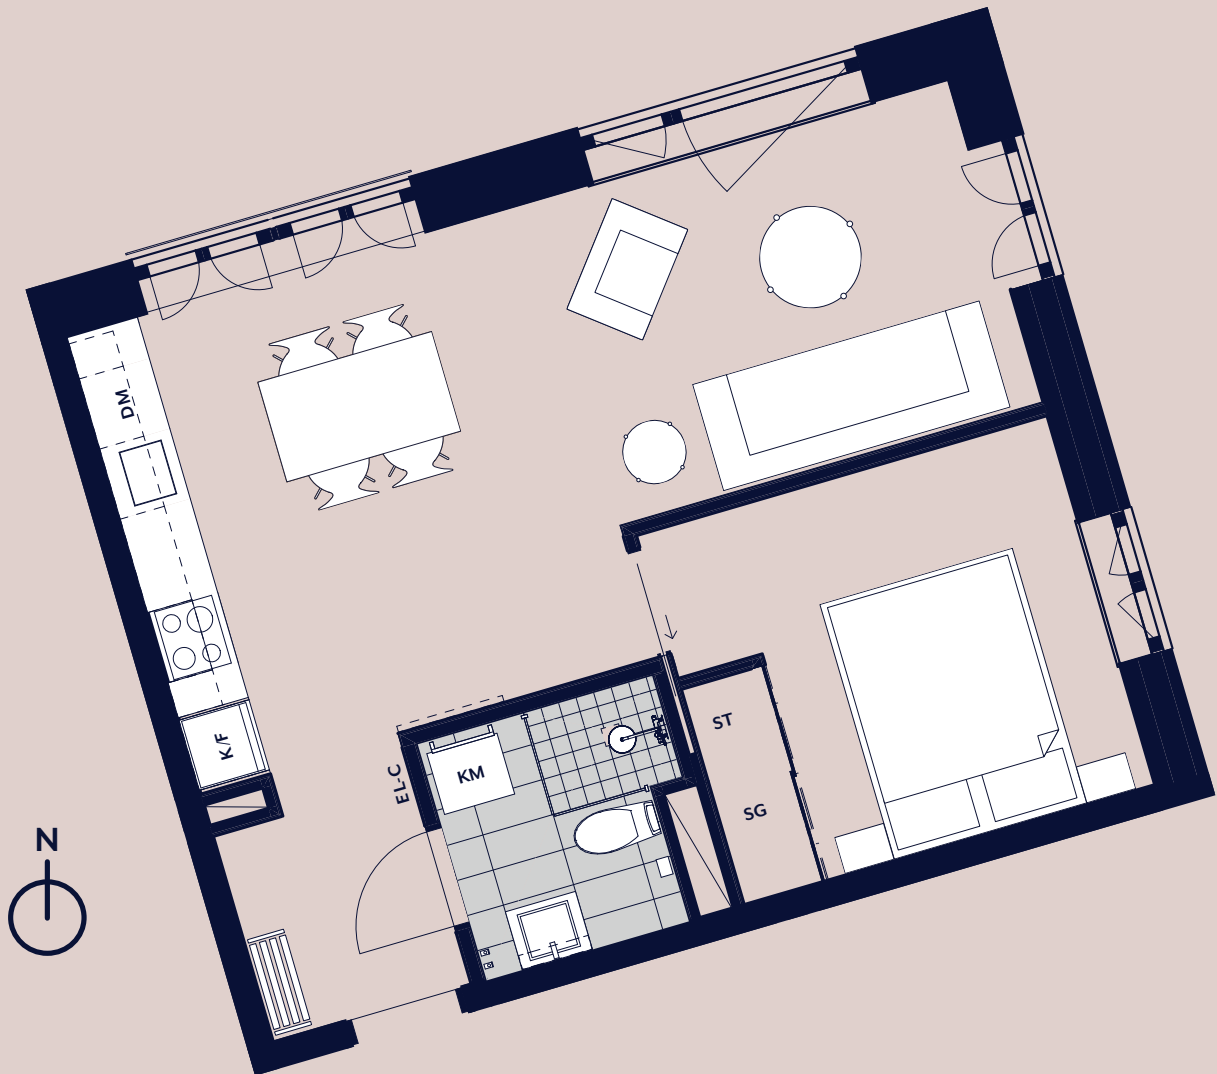

studio maria

Lägenhet 1409

Plan 05

- K/F** KOMB. KYL & FRYSS
- DM** DISKMASKIN
- SG** SKJUTGARDEROB
- KM** KOMBIMASKIN
- ST** STÄDSKÅP

SKALA 1 : 100

0 1 2 5 METER

Vy mot Maria Skolgata.
Kök med öppen
planlösning.
Franska balkonger.
Separat förråd
i huset.

RoK
02

Kvm
46

PANORAMA
PROPERTIES