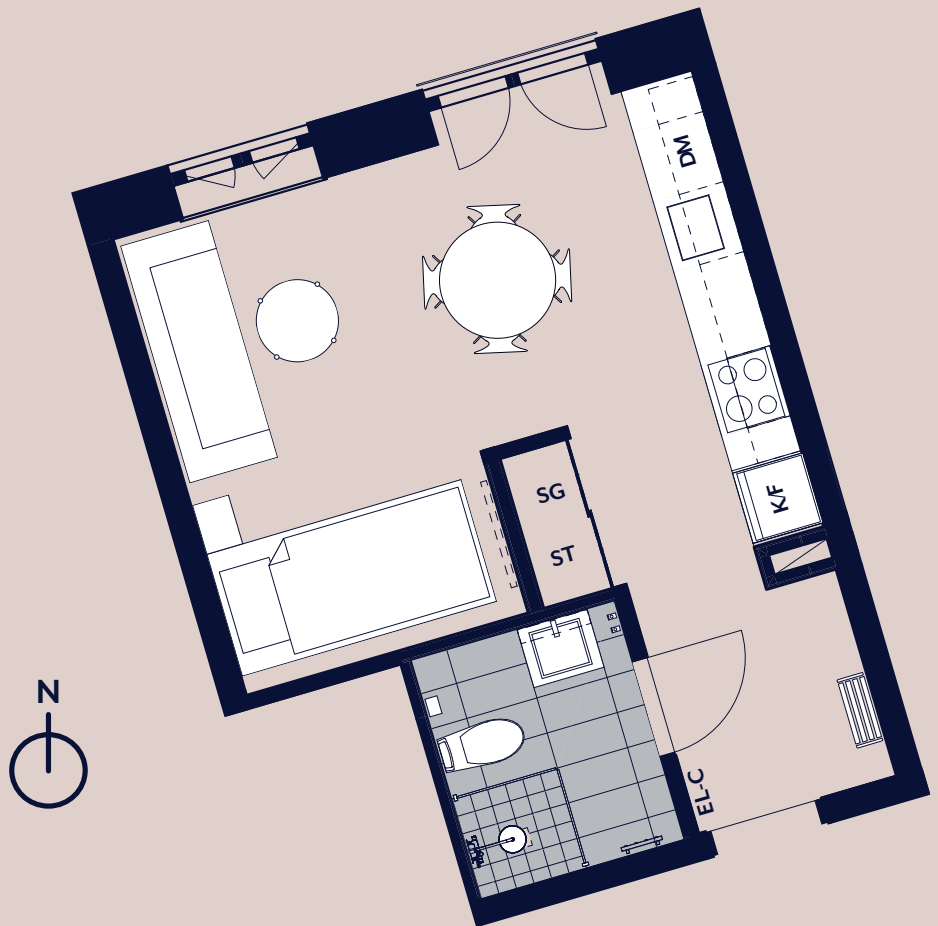

studio maria

Lägenhet 1408

Plan 05

- K/F KOMB. KYL & FRYS
- DM DISKMASKIN
- SG SKJUTGARDEROB
- ST STÄDSKÅP

SKALA 1 : 100

0 1 2 5 METER

Vy mot Maria Skolgata.
Kök med öppen
planlösning.
Fransk balkong.
Separat förråd
i huset.

RoK
01

Kvm
27

PANORAMA
PROPERTIES