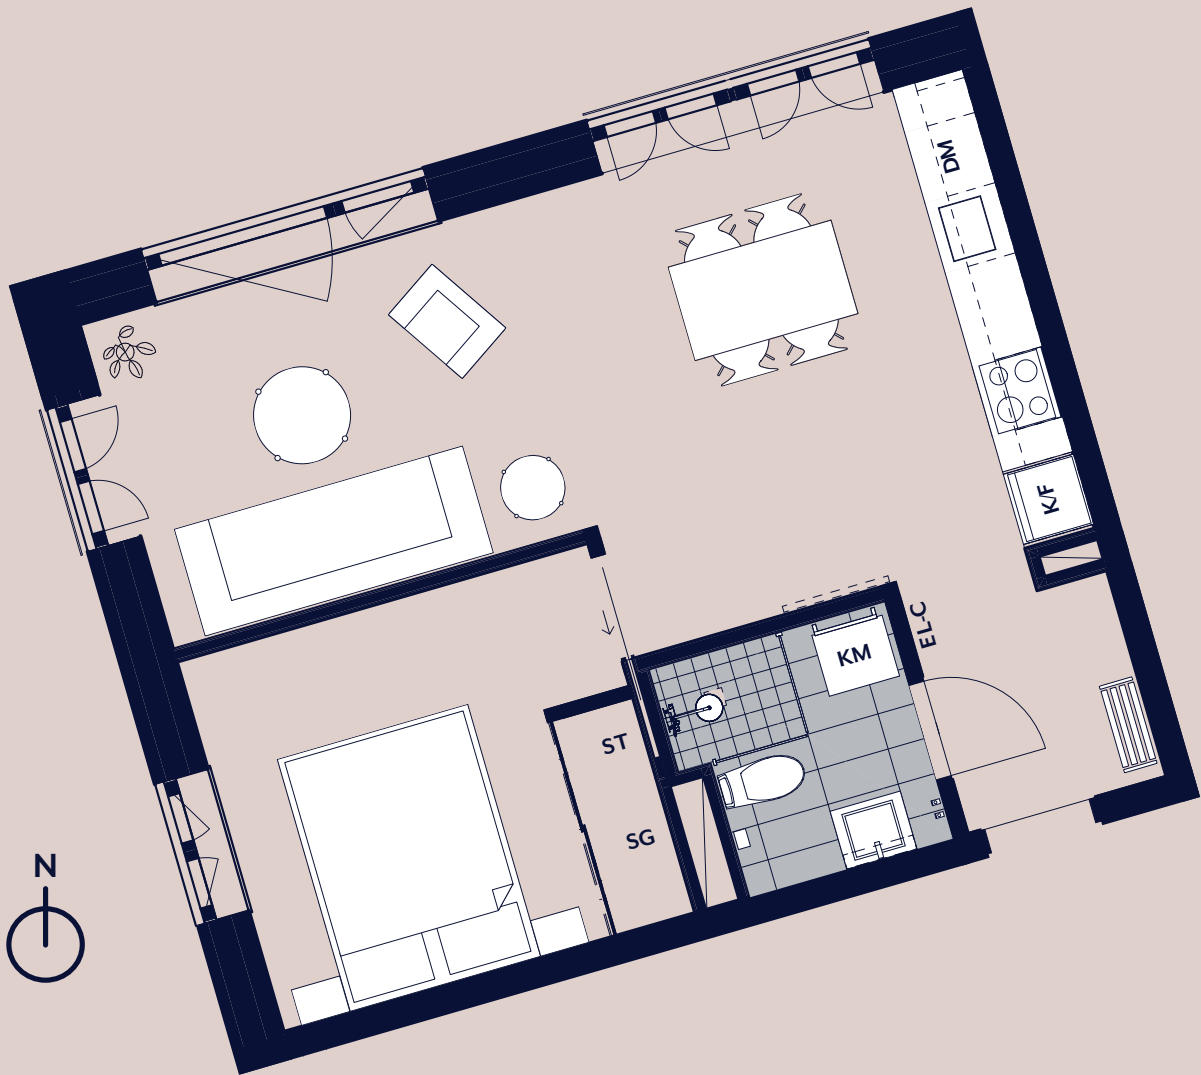

studio maria

Lägenhet 1406

Plan 05

- K/F KOMB. KYL & FRYS
- DM DISKMASKIN
- SG SKJUTGARDEROB
- KM KOMBIMASKIN
- ST STÄDSKÅP

SKALA 1 : 100

0 1 2 5 METER

Vy mot Maria Skolgata.
Kök med öppen
planlösning.
Franska balkonger.
Separat förråd
i huset.

RoK
02

Kvm
46

PANORAMA
PROPERTIES

Preliminärt bofaktablad med reservation för ändringar.
Rätt till ändringar förbehålles.
Datum: 20/10/10

STUDIOMARIASODERMALM.SE