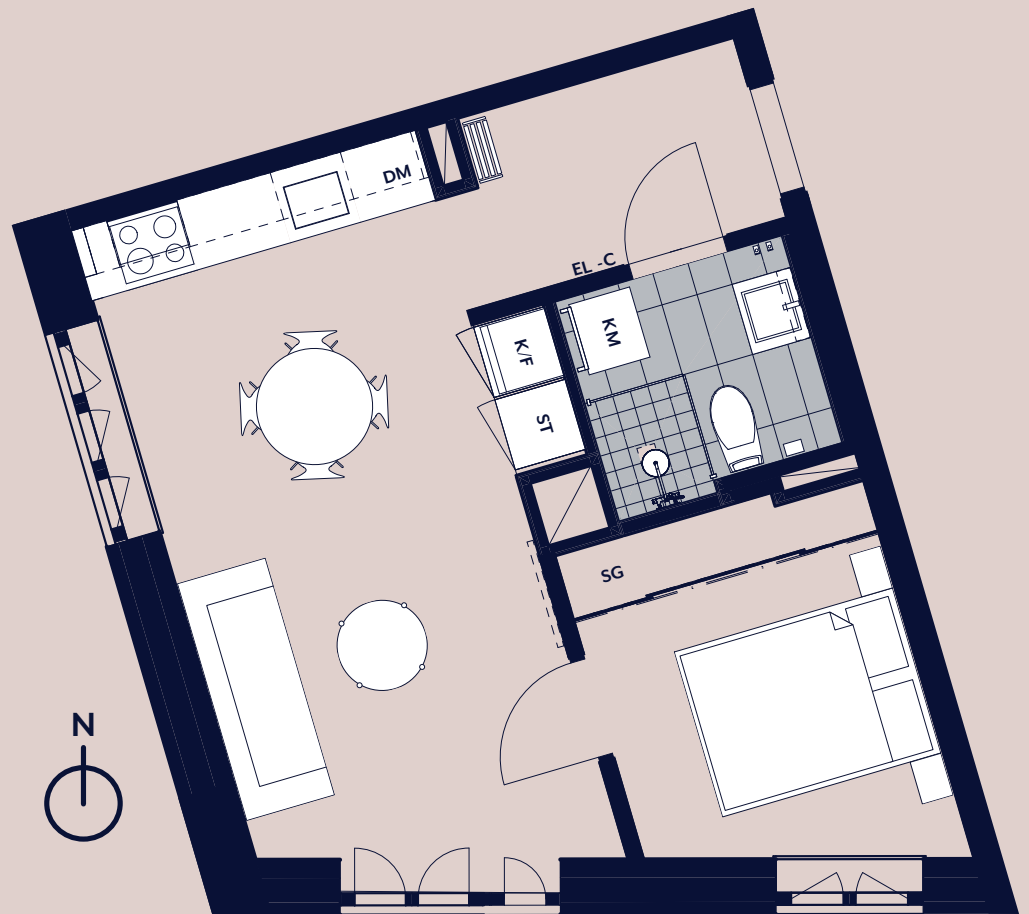

studio maria

Lägenhet 1405

Plan 05

- K/F KOMB. KYL & FRYS
- DM DISKMASKIN
- SG SKJUTGARDEROB
- KM KOMBIMASKIN
- ST STÄDSKÅP

SKALA 1 : 100

0 1 2 5 METER

Vy mot gården.
Kök med öppen
planlösning.
Fransk balkong.
Separat förråd
i huset.

RoK
02

Kvm
35

PANORAMA
PROPERTIES