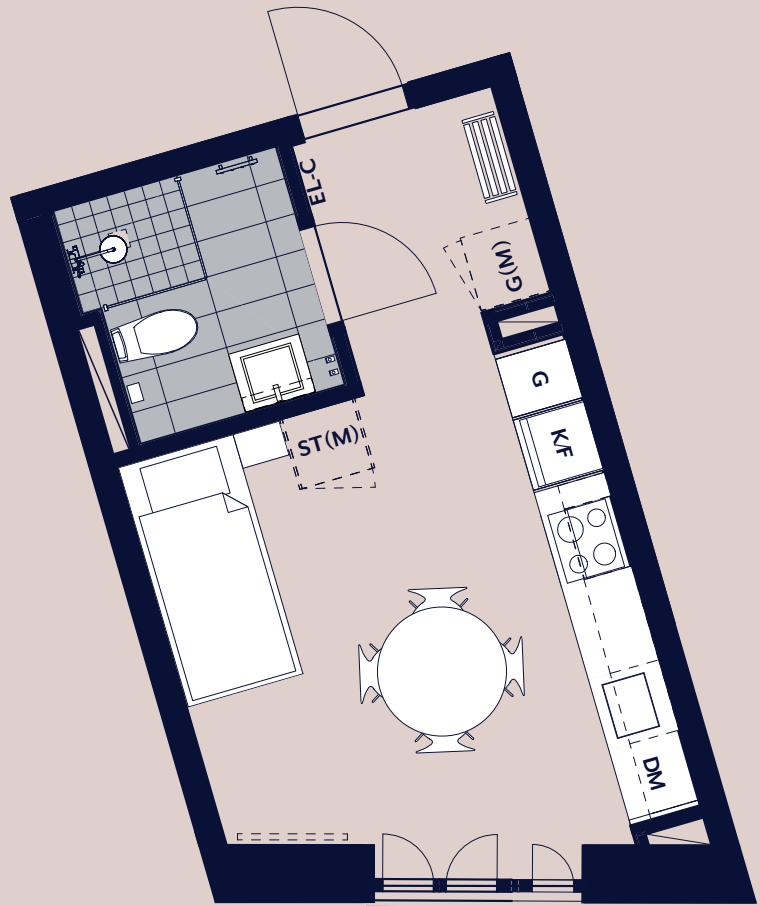

studio maria

Lägenhet 1404

Plan 05

- K/F KOMB. KYL & FRYS
- DM DISKMASKIN
- ST STÄDSKÅP
- G GARDEROB
- (M) FRISTÅENDE

SKALA 1 : 100

0 1 2 5 METER

Vy mot gården.
Kök med öppen
planlösning.
Fransk balkong.

RoK
01