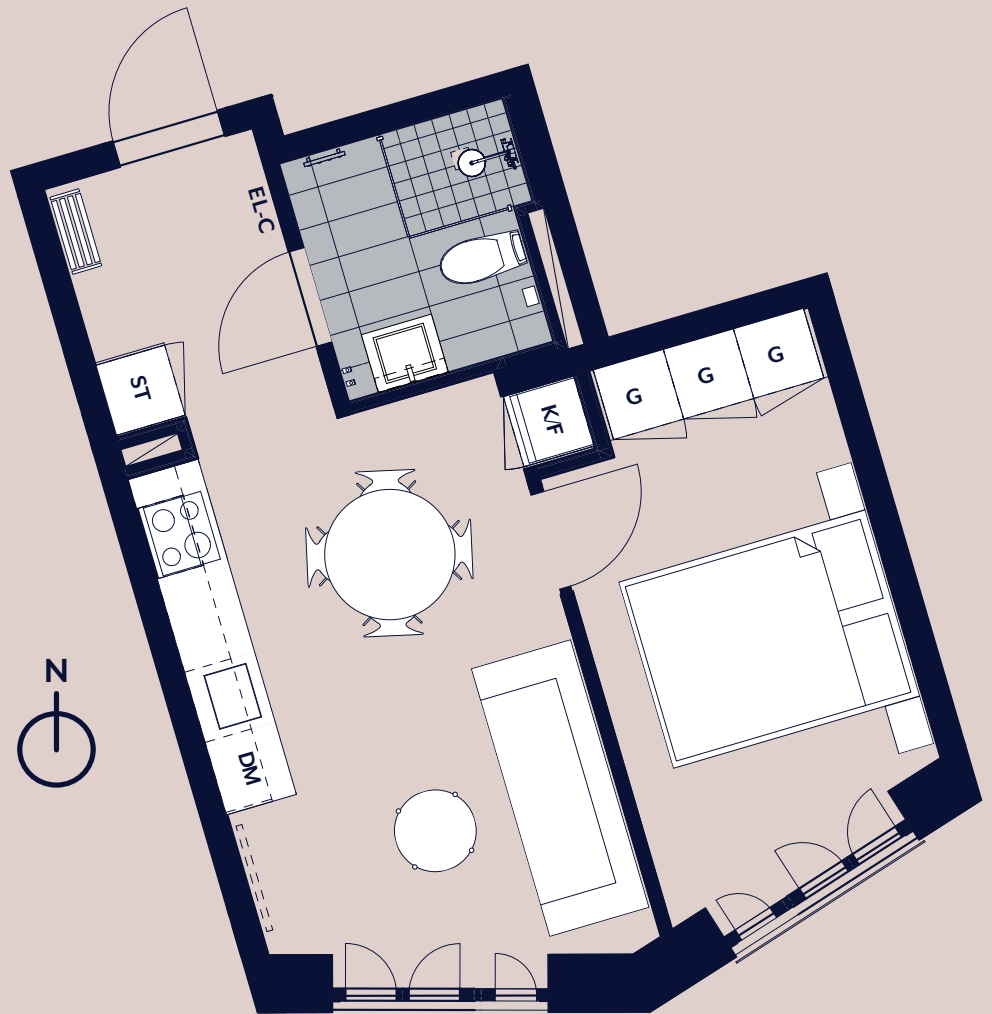

studio maria

Lägenhet 1403

Plan 05

- K/F KOMB. KYL & FRYS
- DM DISKMASKIN
- ST STÄDSKÅP
- G GARDEROB

SKALA 1 : 100

0 1 2 5 METER

Vy mot gården.
Kök med öppen
planlösning.
Fransk balkong.
Separat förråd
i huset.

RoK
02

Kvm
35

PANORAMA
PROPERTIES