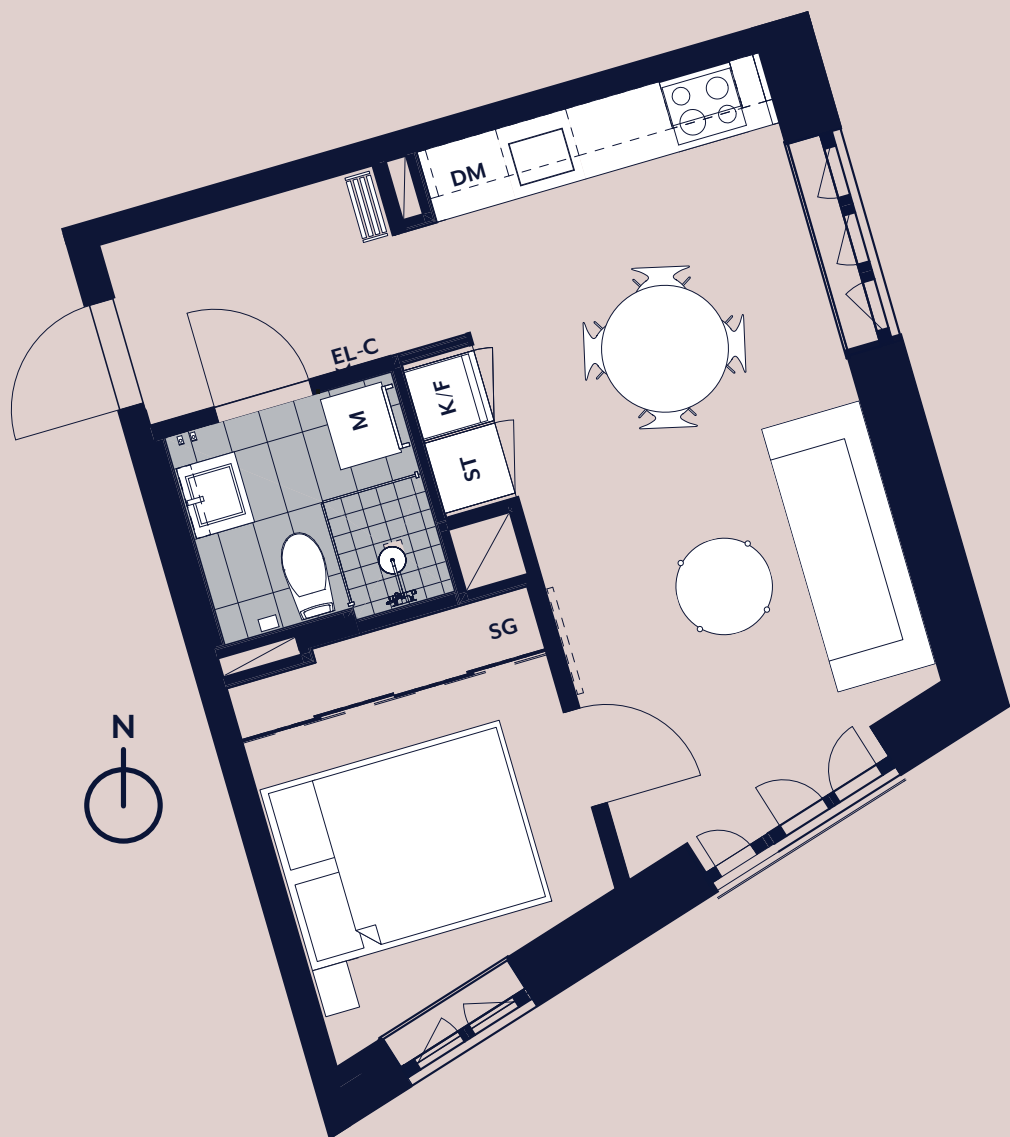

studio maria

Lägenhet 1403

Plan 05

- K/F KOMB. KYL & FRYS
- DM DISKMASKIN
- SG SKJUTGARDEROB
- KM KOMBIMASKIN
- ST STÄDSKÅP

SKALA 1 : 100

0 1 2 5 METER

Vy mot gården.
Kök med öppen
planlösning.
Fransk balkong.
Separat förråd
i huset.

RoK
02

Kvm
35

PANORAMA
PROPERTIES