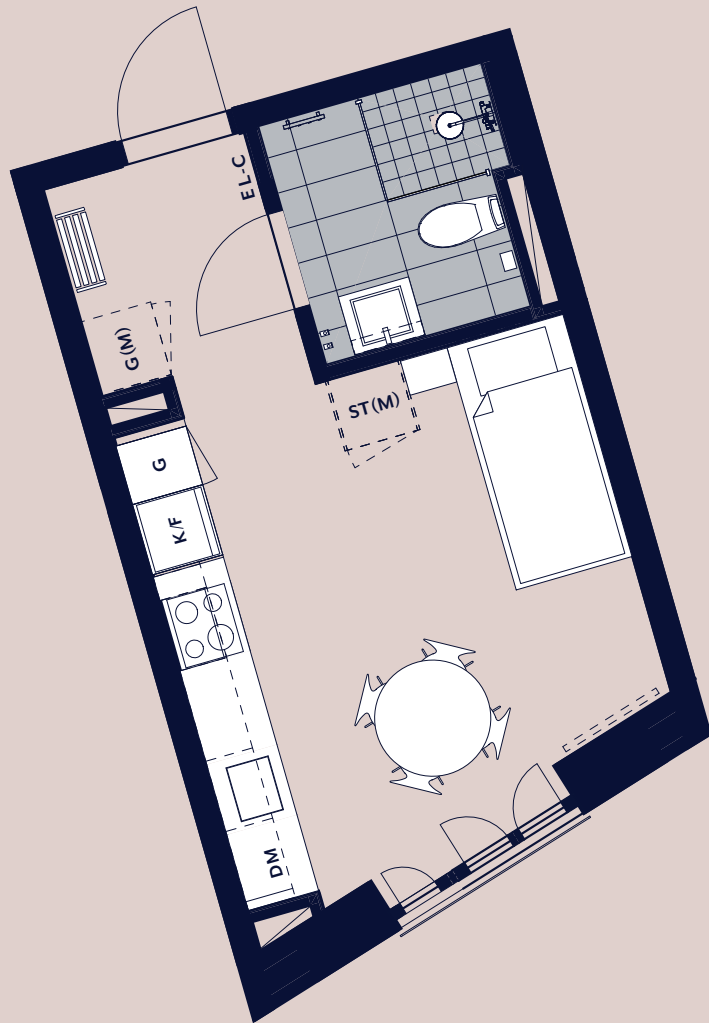

# studio maria

Lägenhet 1402

Plan 05

- K/F KOMB. KYL & FRYS
- DM DISKMASKIN
- ST STÄDSKÅP
- G GARDEROB
- (M) FRISTÅENDE

SKALA 1 : 100

0 1 2 5 METER

Vy mot gården.  
Kök med öppen  
planlösning.  
Fransk balkong.

RoK  
01

Kvm  
23

PANORAMA  
PROPERTIES