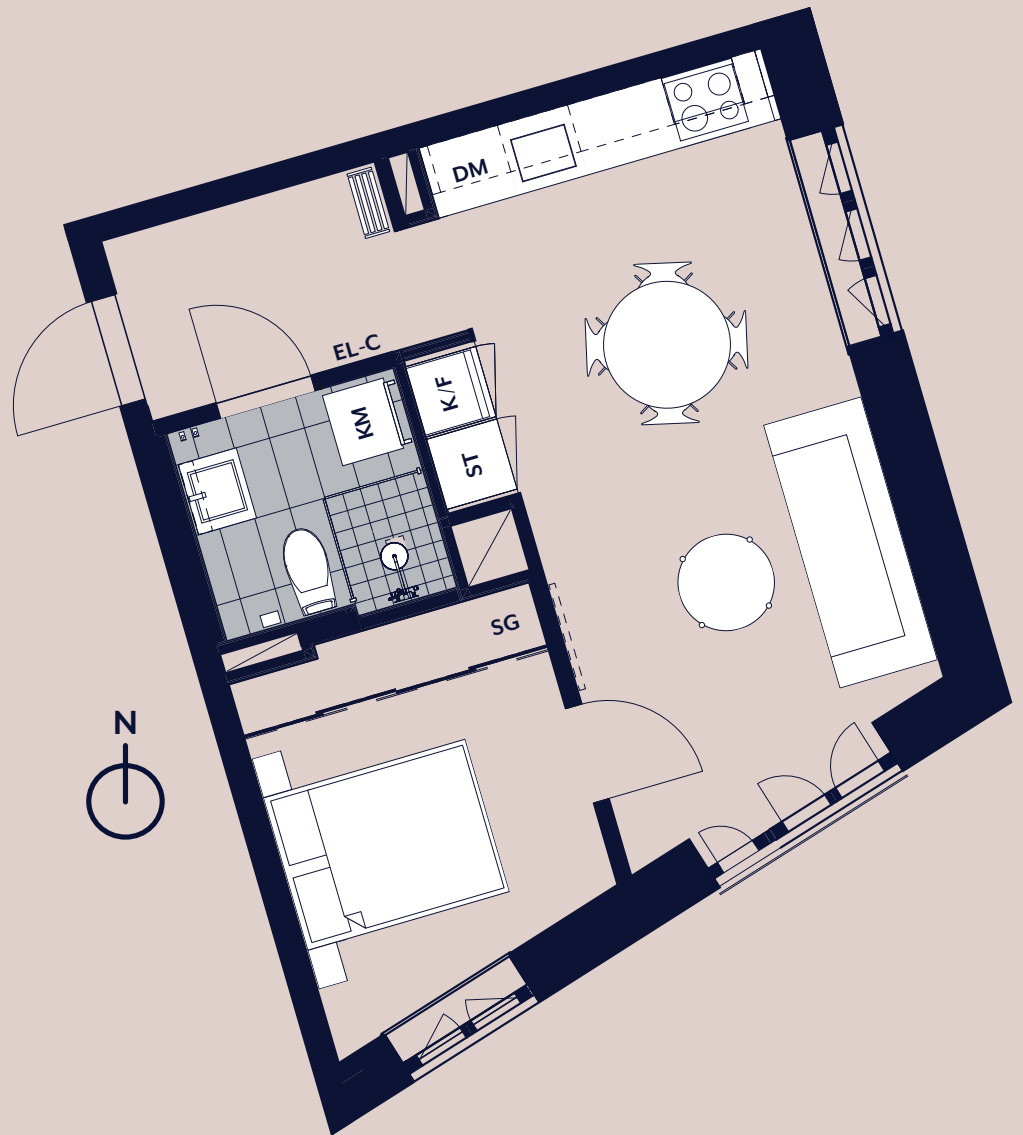

studio maria

Lägenhet 1401

Plan 05

- K/F KOMB. KYL & FRYS
- DM DISKMASKIN
- SG SKJUTGARDEROB
- KM KOMBIMASKIN
- ST STÄDSKÅP

SKALA 1 : 100

0 1 2 5 METER

Vy mot gården.
Kök med öppen
planlösning.
Fransk balkong.
Separat förråd
i huset.

RoK
02

Kvm
35

PANORAMA
PROPERTIES