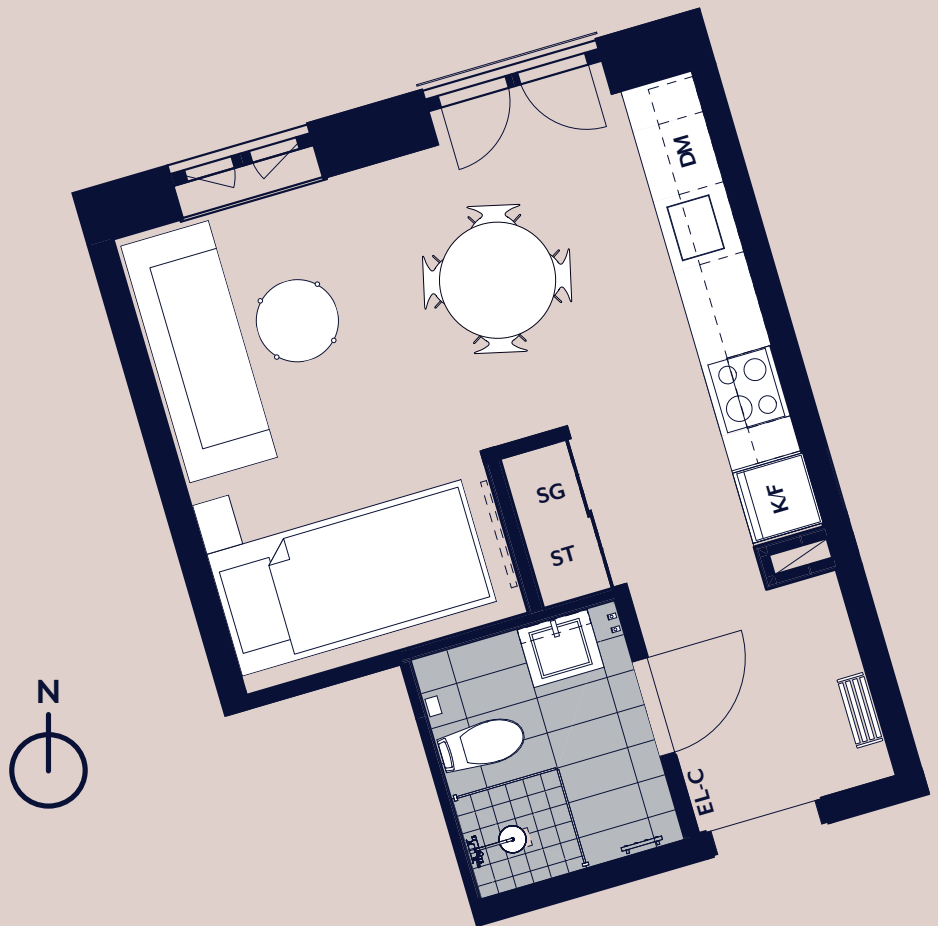

studio maria

Lägenhet 1308

Plan 04

- K/F KOMB. KYL & FRYS
- DM DISKMASKIN
- SG SKJUTGARDEROB
- ST STÄDSKÅP

SKALA 1 : 100

0 1 2 5 METER

Vy mot Maria Skolgata.
Kök med öppen
planlösning.
Fransk balkong.
Separat förråd
i huset.

RoK
01

Kvm
27

PANORAMA
PROPERTIES

Preliminärt bofaktblad med reservation för ändringar.
Rätt till ändringar förbehålles.
Datum: 20/10/10

STUDIOMARIASODERMALM.SE