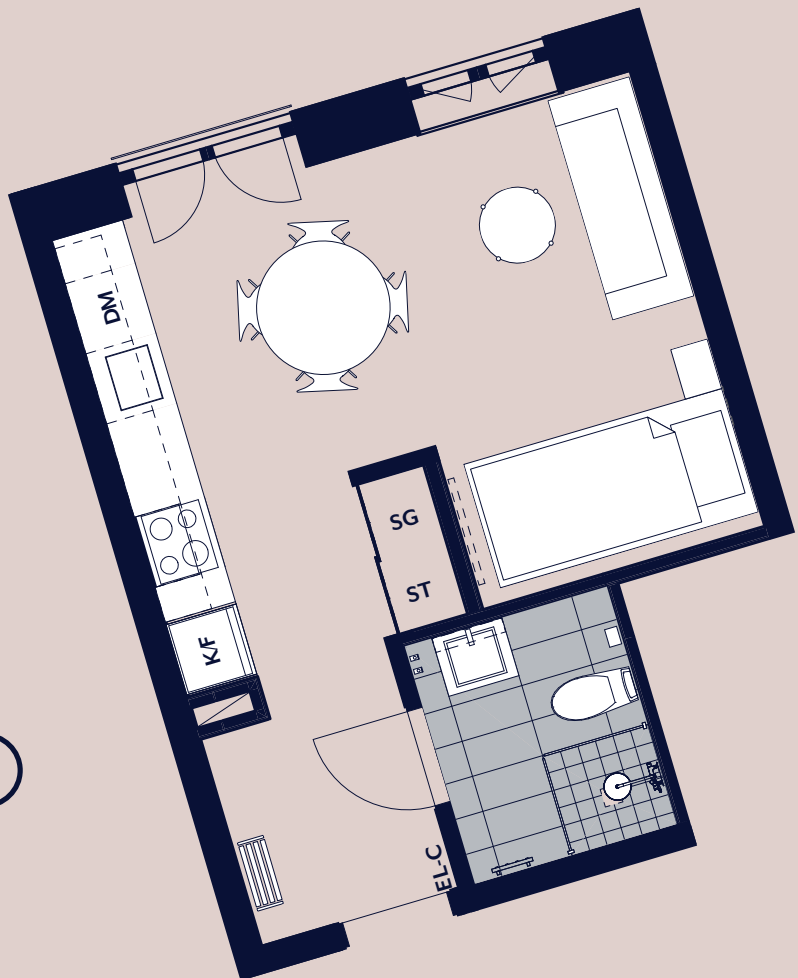

studio maria

Lägenhet 1307

Plan 04

- K/F KOMB. KYL & FRYS
- DM DISKMASKIN
- SG SKJUTGARDEROB
- ST STÄDSKÅP

SKALA 1 : 100

0 1 2 5 METER

Vy mot Maria Skolgata.
Kök med öppen
planlösning.
Fransk balkong.
Separat förråd
i huset.

RoK
01

Kvm
27

CA FASTIGHETER AB

EST. 1912

PANORAMA
PROPERTIES