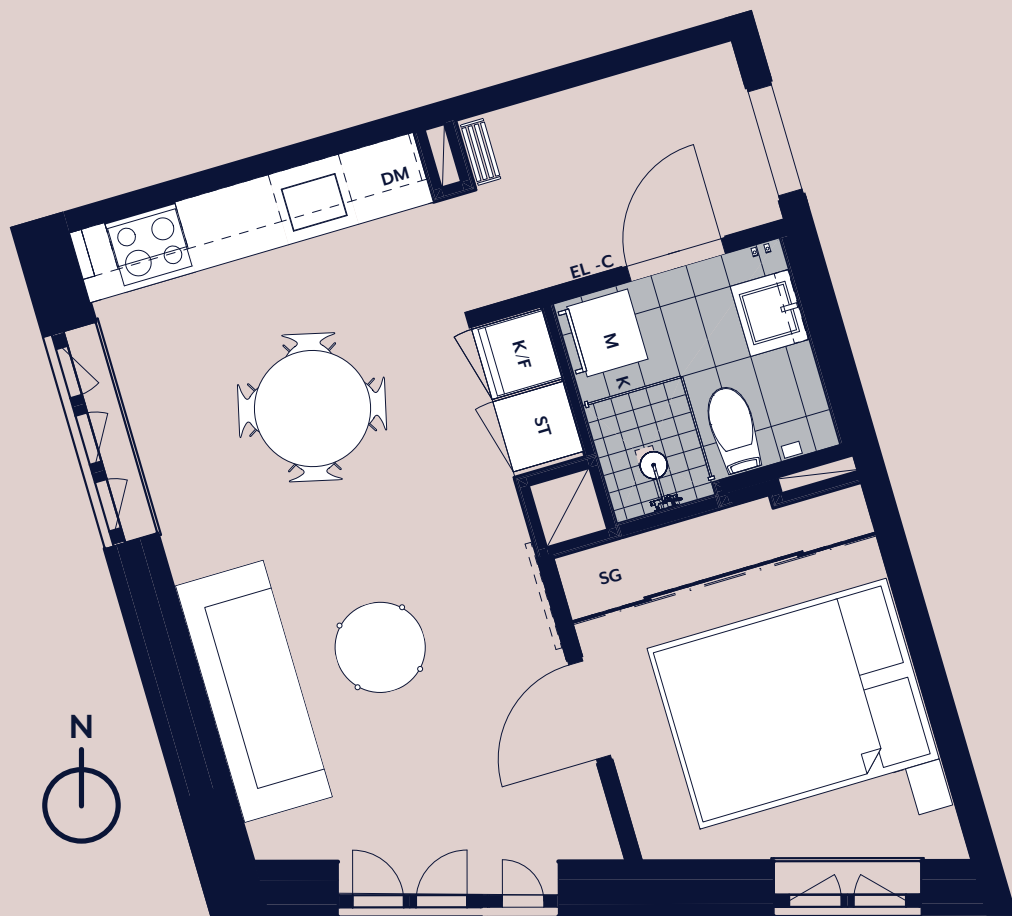

studio maria

Lägenhet 1307

Plan 04

- K/F KOMB. KYL & FRYS
- DM DISKMASKIN
- SG SKJUTGARDEROB
- KM KOMBIMASKIN
- ST STÄDSKÅP

SKALA 1 : 100

Vy mot gården.
Kök med öppen
planlösning.
Fransk balkong.
Separat förråd
i huset.

RoK
02

Kvm
35

PANORAMA
PROPERTIES