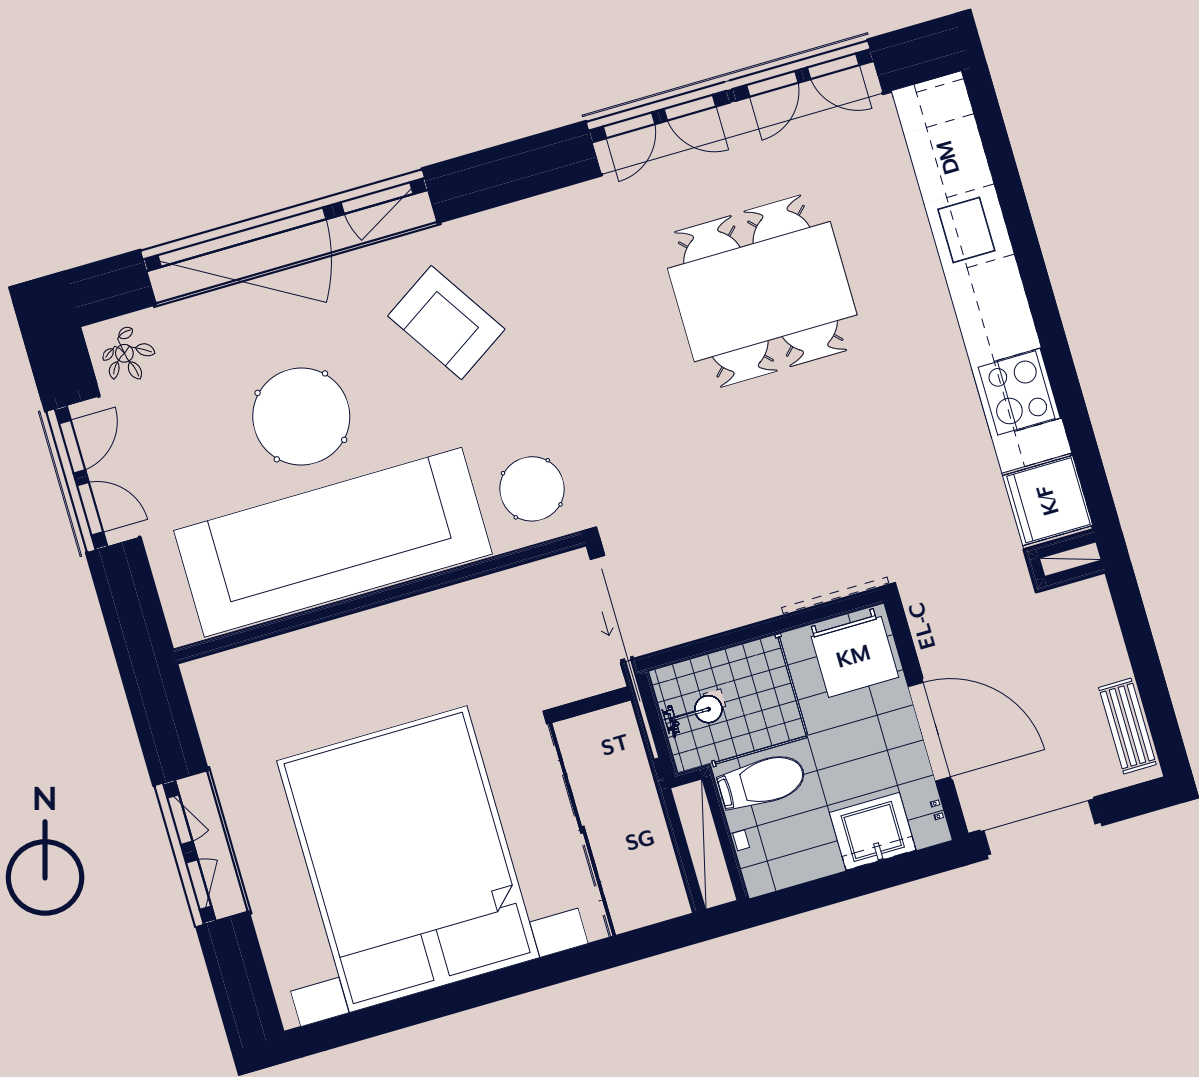

studio maria

Lägenhet 1306

Plan 04

SKALA 1 : 100

0 1 2 5 METER

- K/F KOMB. KYL & FRYS
- DM DISKMASKIN
- SG SKJUTGARDEROB
- KM KOMBIMASKIN
- ST STÄDSKÅP

Vy mot Maria Skolgata.
Kök med öppen
planlösning.
Franska balkonger.
Separat förråd
i huset.

RoK
02

Kvm
46

PANORAMA
PROPERTIES

Preliminärt bofaktablad med reservation för ändringar.
Rätt till ändringar förbehålles.
Datum: 20/10/10

STUDIOMARIASODERMALM.SE