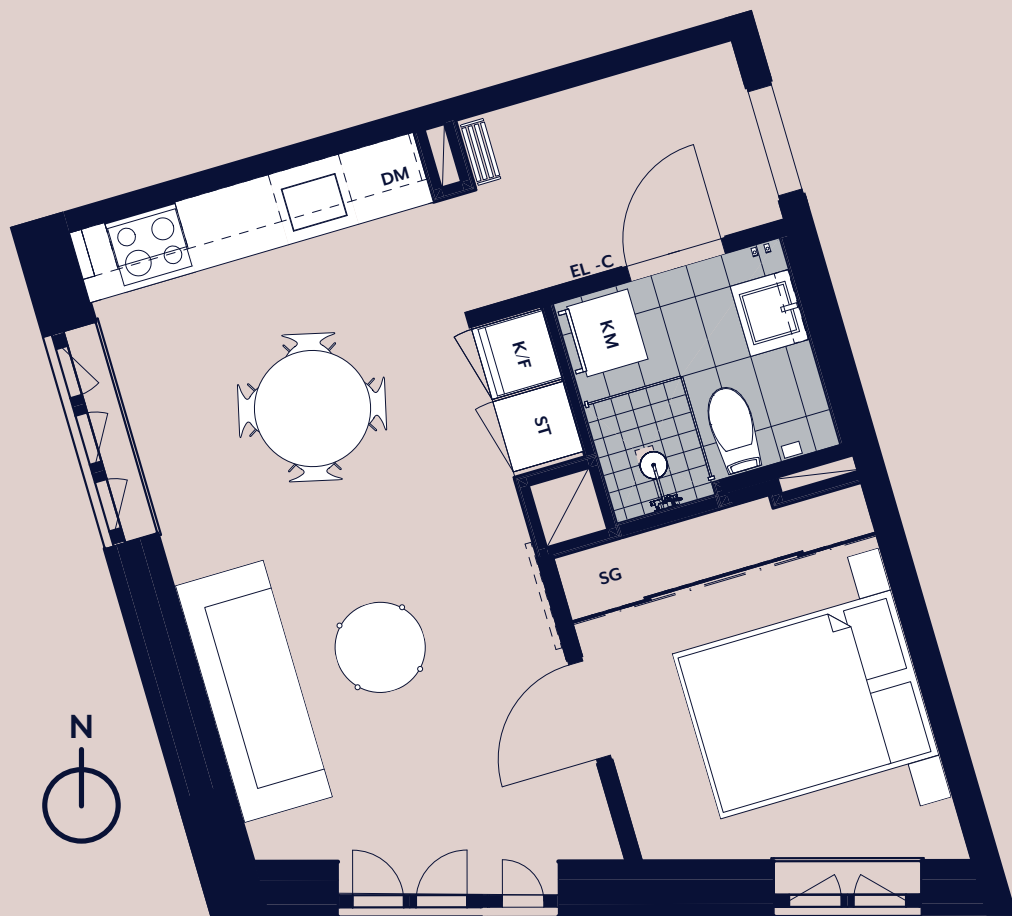

studio maria

Lägenhet 1305

Plan 04

- K/F KOMB. KYL & FRYS
- DM DISKMASKIN
- SG SKJUTGARDEROB
- KM KOMBIMASKIN
- ST STÄDSKÅP

SKALA 1 : 100

Vy mot gården.
Kök med öppen
planlösning.
Fransk balkong.
Separat förråd
i huset.

RoK
02

Kvm
35

PANORAMA
PROPERTIES