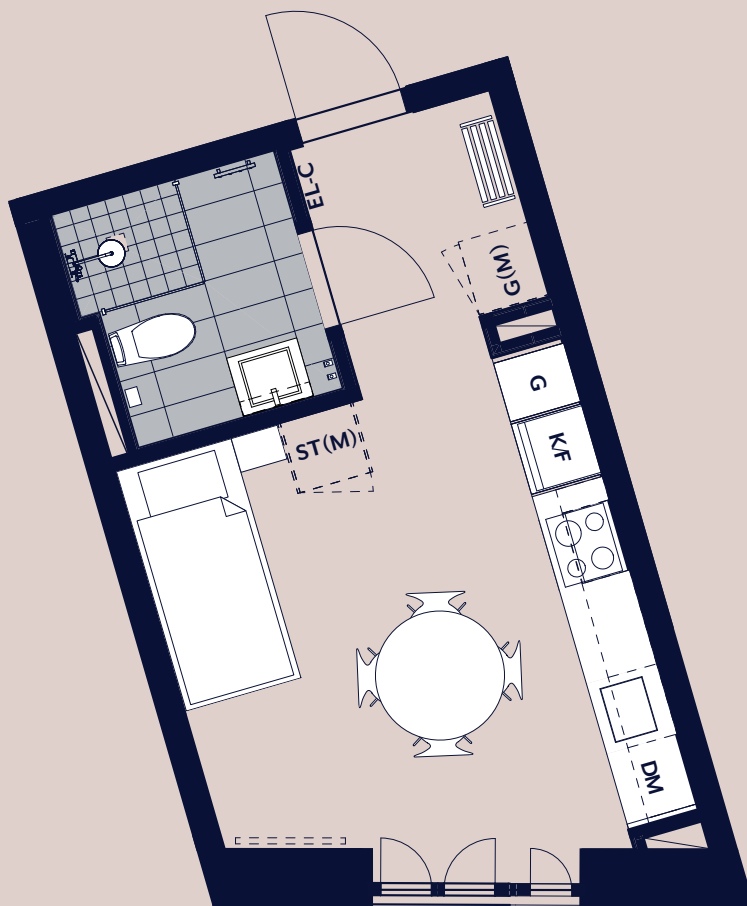

studio maria

Lägenhet 1304

Plan 04

- K/F KOMB. KYL & FRYS
- DM DISKMASKIN
- ST STÄDSKÅP
- G GARDEROB
- (M) FRISTÅENDE

SKALA 1 : 100

0 1 2 5 METER

Vy mot gården.
Kök med öppen
planlösning.
Fransk balkong.

RoK
01