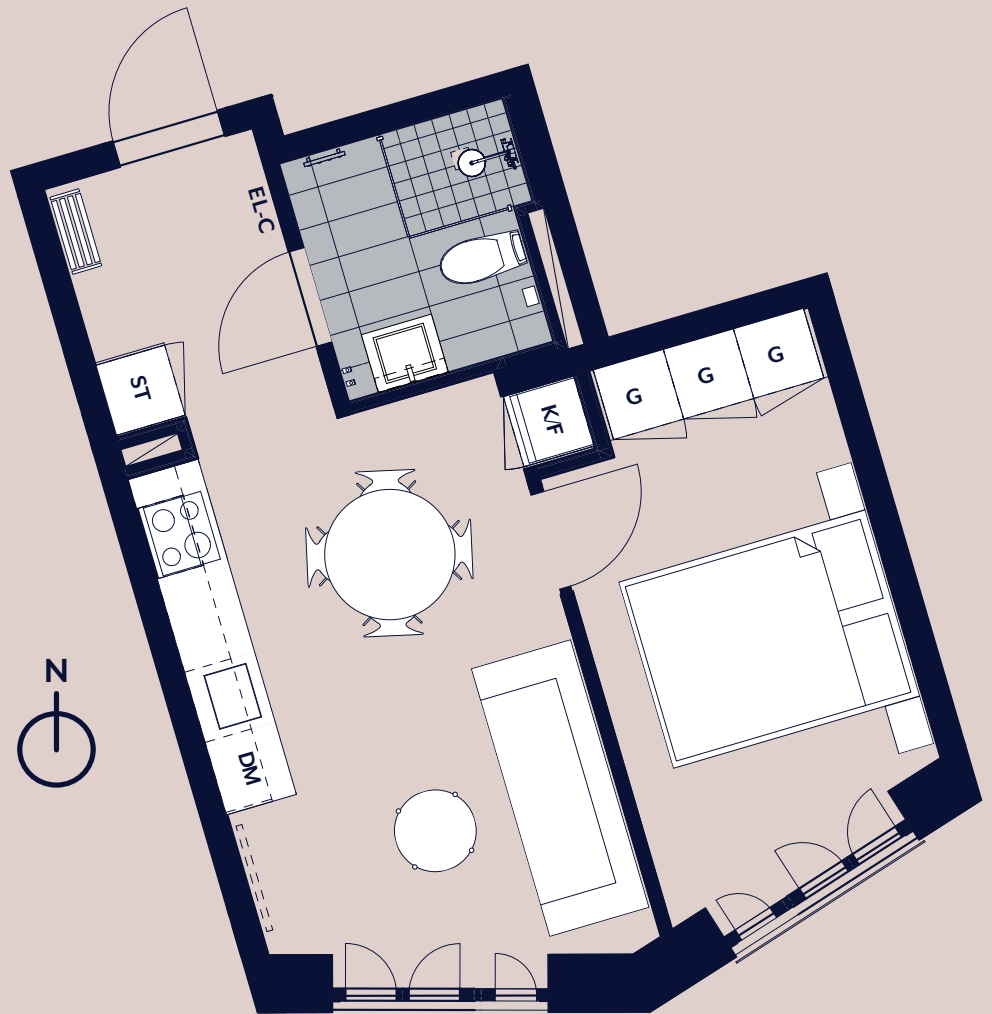

# studio maria

Lägenhet 1303

Plan 04

- K/F KOMB. KYL & FRYS
- DM DISKMASKIN
- ST STÄDSKÅP
- G GARDEROB

SKALA 1 : 100

0 1 2 5 METER

Vy mot gården.  
Kök med öppen  
planlösning.  
Fransk balkong.  
Separat förråd  
i huset.

RoK  
02

Kvm  
35

PANORAMA  
PROPERTIES