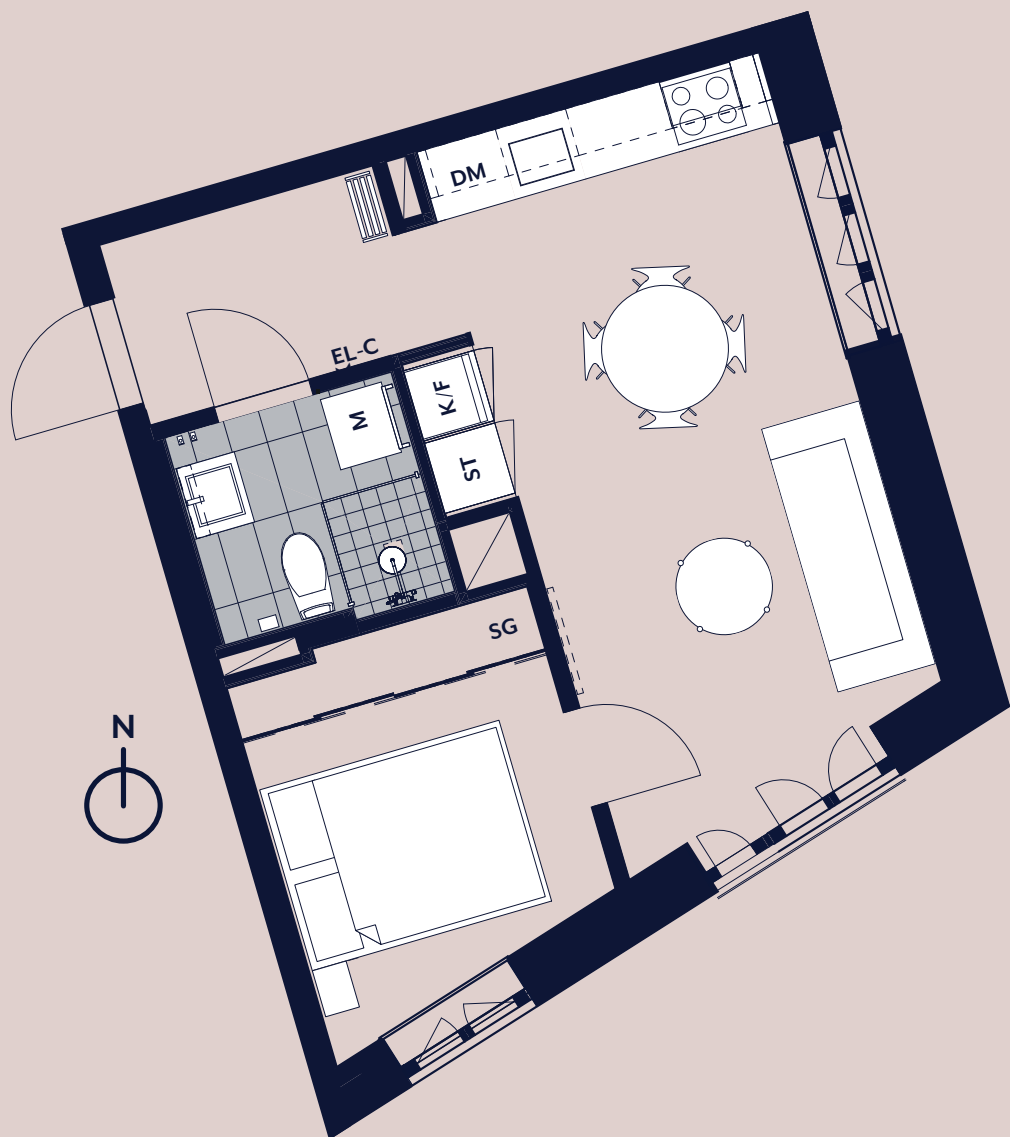

# studio maria

Lägenhet 1303

Plan 04

- K/F KOMB. KYL & FRYS
- DM DISKMASKIN
- SG SKJUTGARDEROB
- KM KOMBIMASKIN
- ST STÄDSKÅP

SKALA 1 : 100

0 1 2 5 METER

Vy mot gården.  
Kök med öppen  
planlösning.  
Fransk balkong.  
Separat förråd  
i huset.

RoK  
02

Kvm  
35

PANORAMA  
PROPERTIES