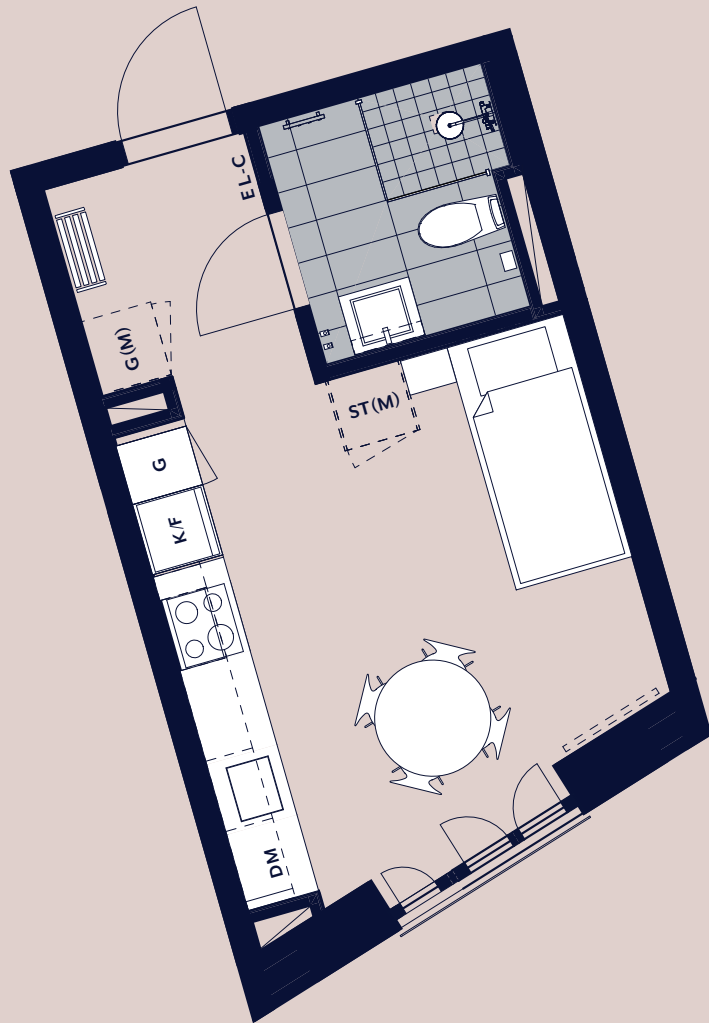

# studio maria

Lägenhet 1302

Plan 04

- K/F KOMB. KYL & FRYS
- DM DISKMASKIN
- ST STÄDSKÅP
- G GARDEROB
- (M) FRISTÅENDE

SKALA 1 : 100

0 1 2 5 METER

Vy mot gården.  
Kök med öppen  
planlösning.  
Fransk balkong.

RoK  
01

Kvm  
23

PANORAMA  
PROPERTIES