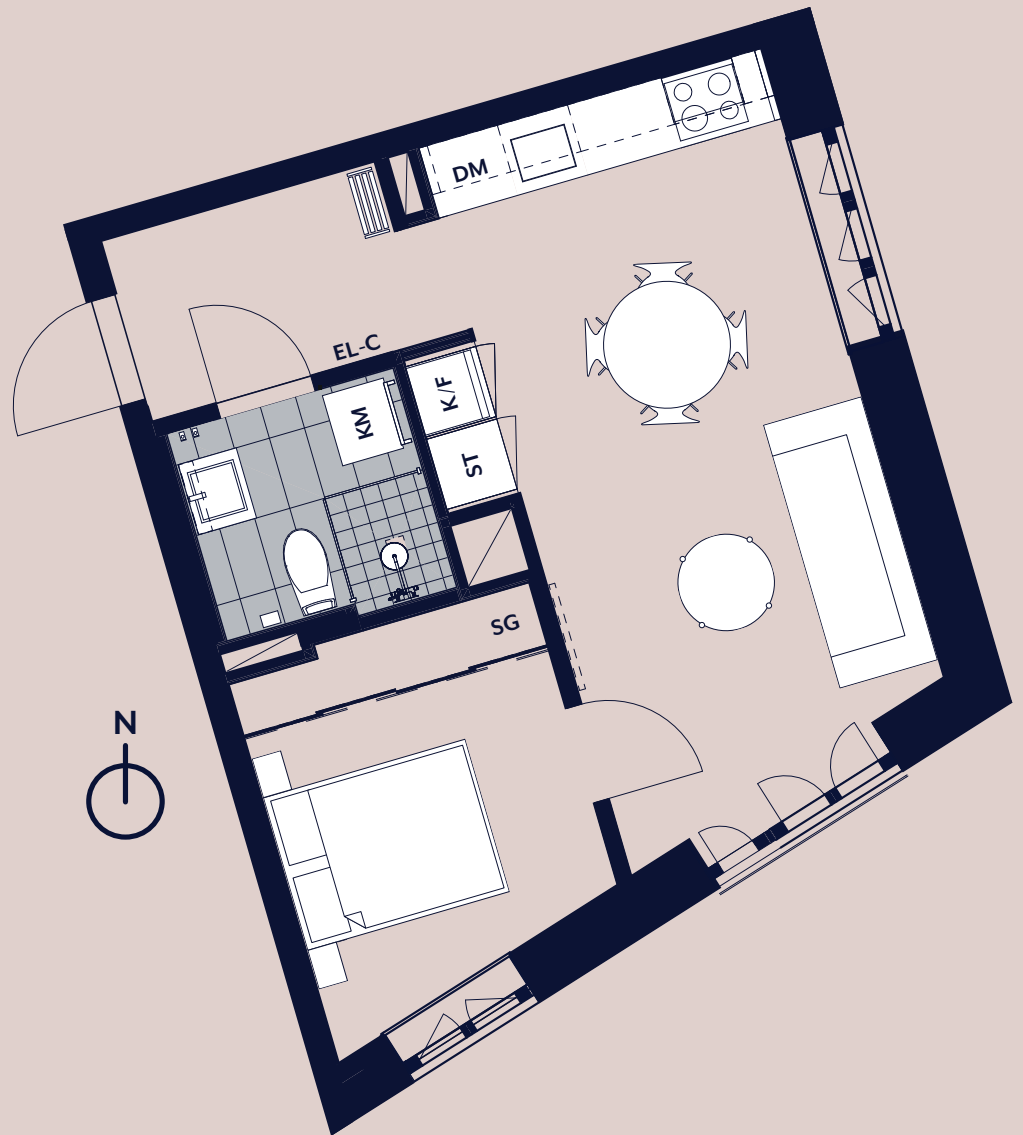

studio maria

Lägenhet 1301

Plan 04

- K/F KOMB. KYL & FRYS
- DM DISKMASKIN
- SG SKJUTGARDEROB
- KM KOMBIMASKIN
- ST STÄDSKÅP

SKALA 1 : 100

Vy mot gården.
Kök med öppen
planlösning.
Fransk balkong.
Separat förråd
i huset.

RoK
02

Kvm
35

PANORAMA
PROPERTIES