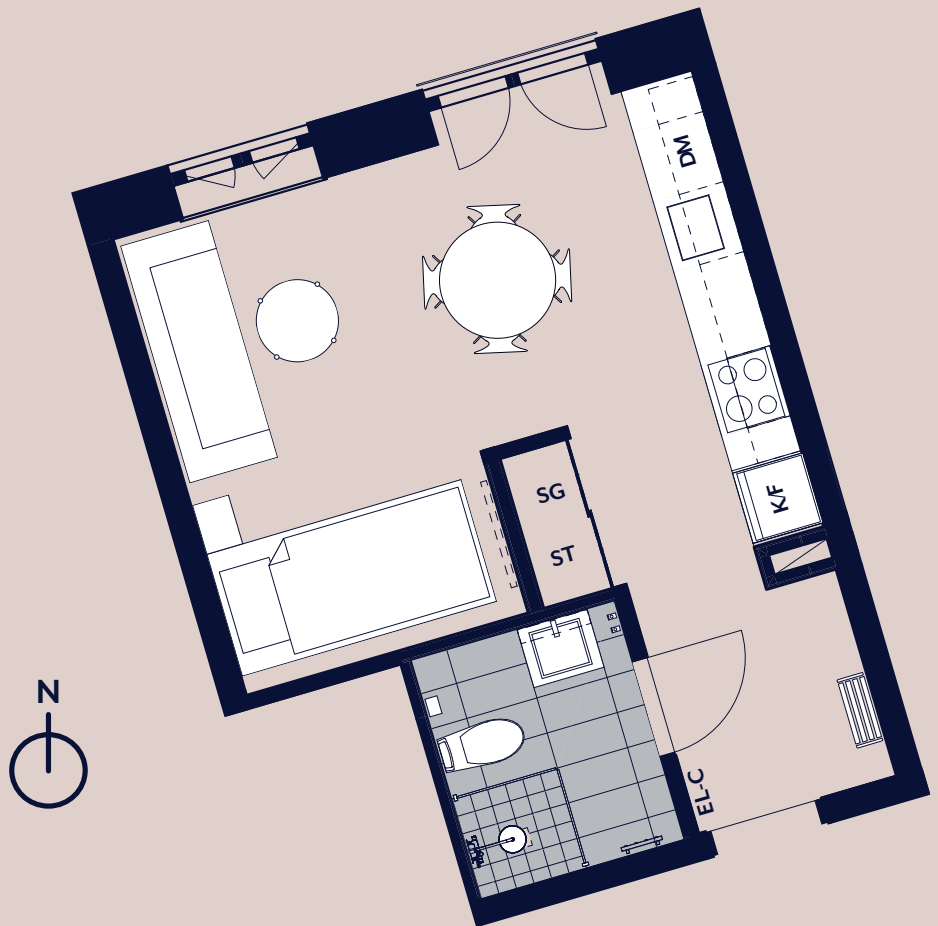

studio maria

Lägenhet 1208

Plan 03

- K/F KOMB. KYL & FRYS
- DM DISKMASKIN
- SG SKJUTGARDEROB
- ST STÄDSKÅP

SKALA 1 : 100

0 1 2 5 METER

Vy mot Maria Skolgata.
Kök med öppen
planlösning.
Fransk balkong.
Separat förråd
i huset.

RoK
01

Kvm
27

PANORAMA
PROPERTIES