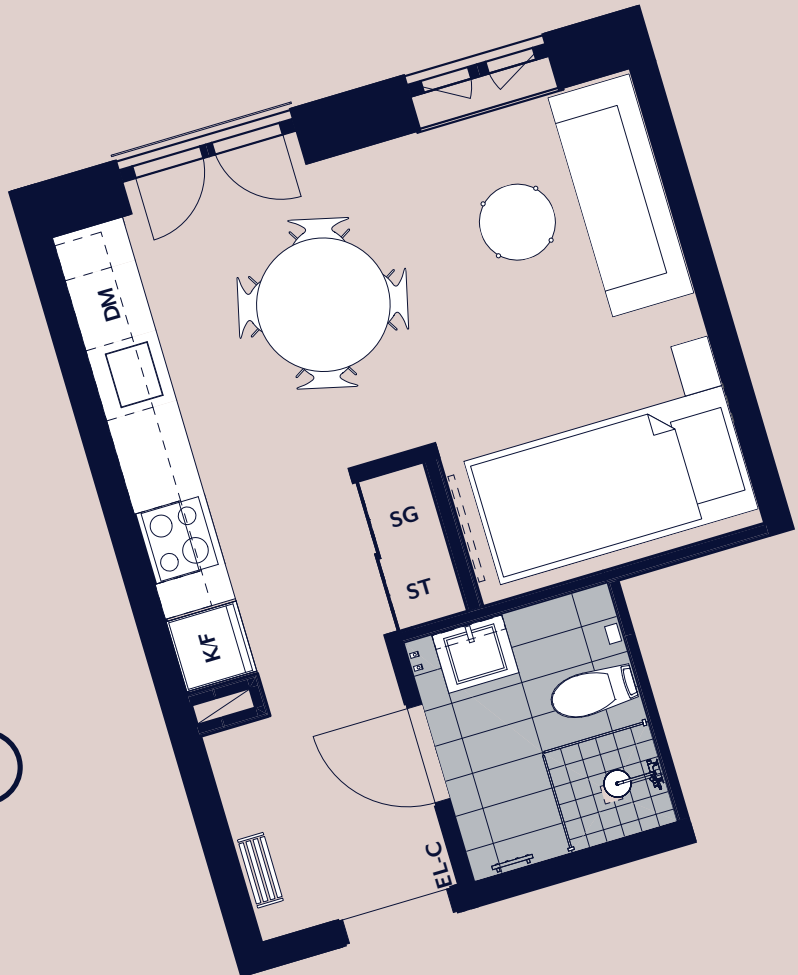

studio maria

Lägenhet 1207

Plan 03

- K/F KOMB. KYL & FRYS
- DM DISKMASKIN
- SG SKJUTGARDEROB
- ST STÄDSKÅP

SKALA 1 : 100

0 1 2 5 METER

Vy mot Maria Skolgata.
Kök med öppen
planlösning.
Fransk balkong.
Separat förråd
i huset.

RoK
01

Kvm
27

CA FASTIGHETER AB
SINCE 1912

PANORAMA
PROPERTIES