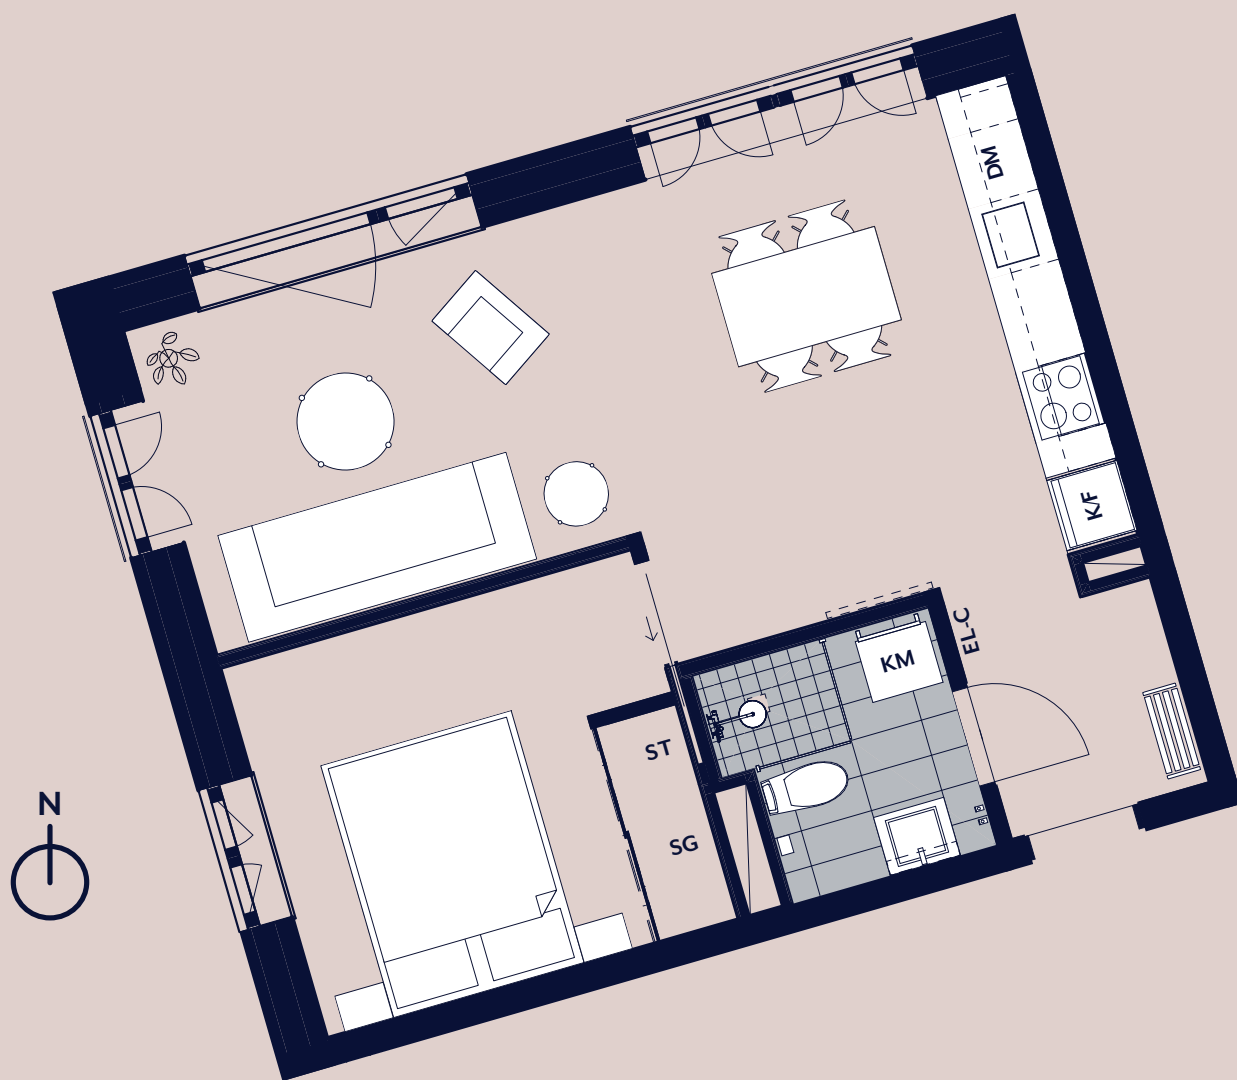

studio maria

Lägenhet 1206

Plan 03

SKALA 1 : 100

- K/F KOMB. KYL & FRYS
- DM DISKMASKIN
- SG SKJUTGARDEROB
- KM KOMBIMASKIN
- ST STÄDSKÅP

Vy mot Maria Skolgata.
Kök med öppen
planlösning.
Franska balkonger.
Separat förråd
i huset.

RoK
02

Kvm
46

PANORAMA
PROPERTIES