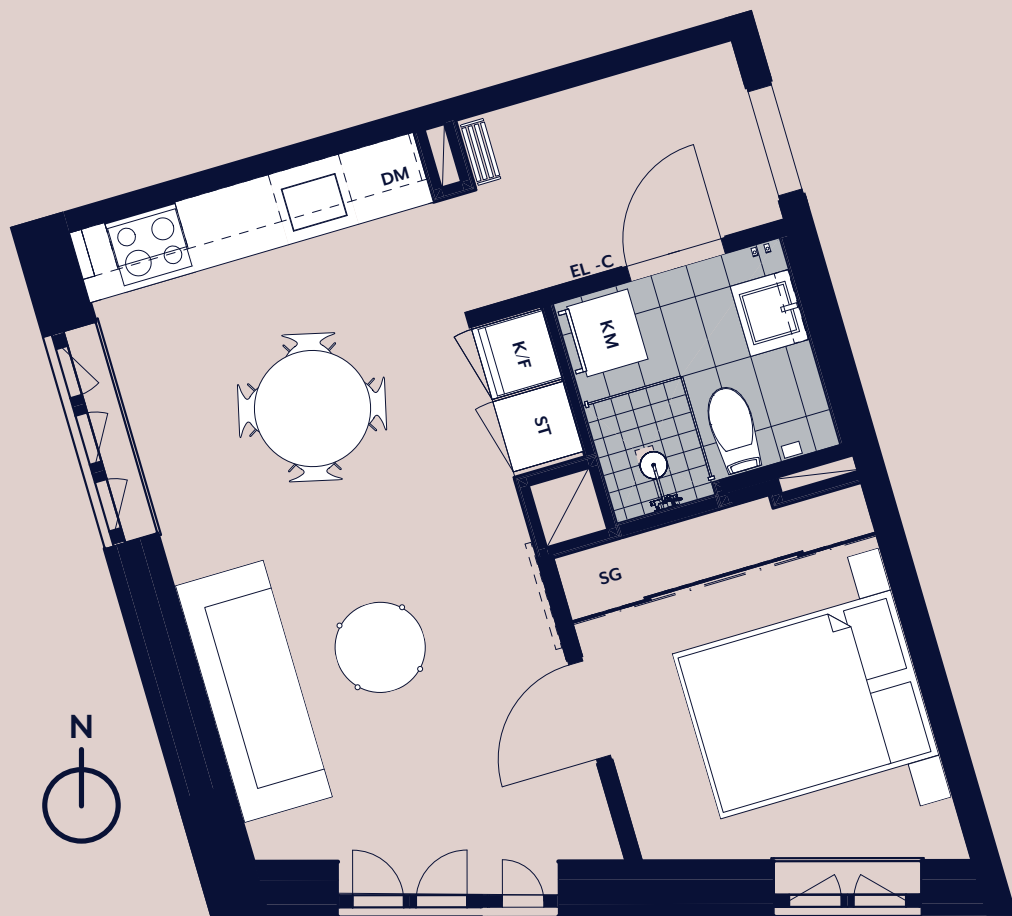

studio maria

Lägenhet 1205

Plan 03

- K/F KOMB. KYL & FRYS
- DM DISKMASKIN
- SG SKJUTGARDEROB
- KM KOMBIMASKIN
- ST STÄDSKÅP

SKALA 1 : 100

Vy mot gården.
Kök med öppen
planlösning.
Fransk balkong.
Separat förråd
i huset.

RoK
02

Kvm
35

PANORAMA
PROPERTIES