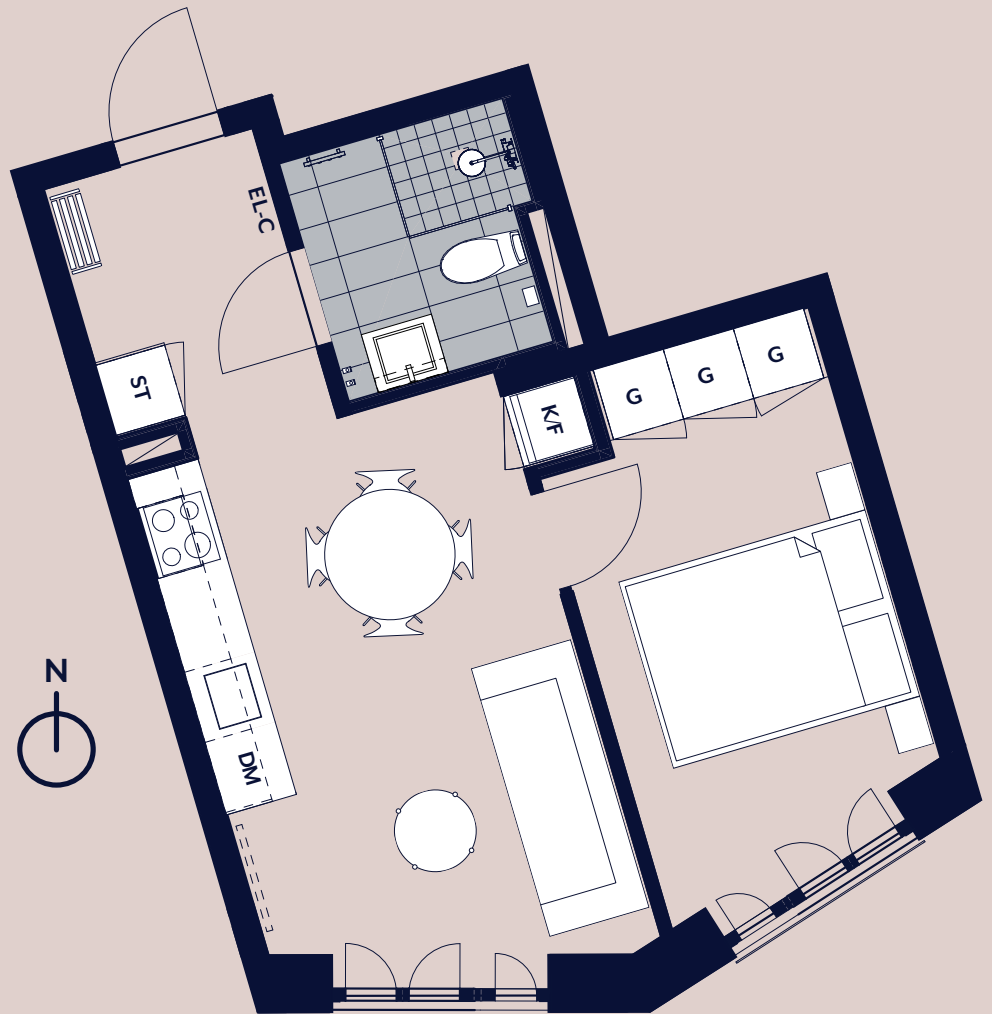

studio maria

Lägenhet 1203

Plan 03

- K/F KOMB. KYL & FRYS
- DM DISKMASKIN
- ST STÄDSKÅP
- G GARDEROB

SKALA 1 : 100

0 1 2 5 METER

Vy mot gården.
Kök med öppen
planlösning.
Fransk balkong.
Separat förråd
i huset.

RoK
02

Kvm
35

PANORAMA
PROPERTIES