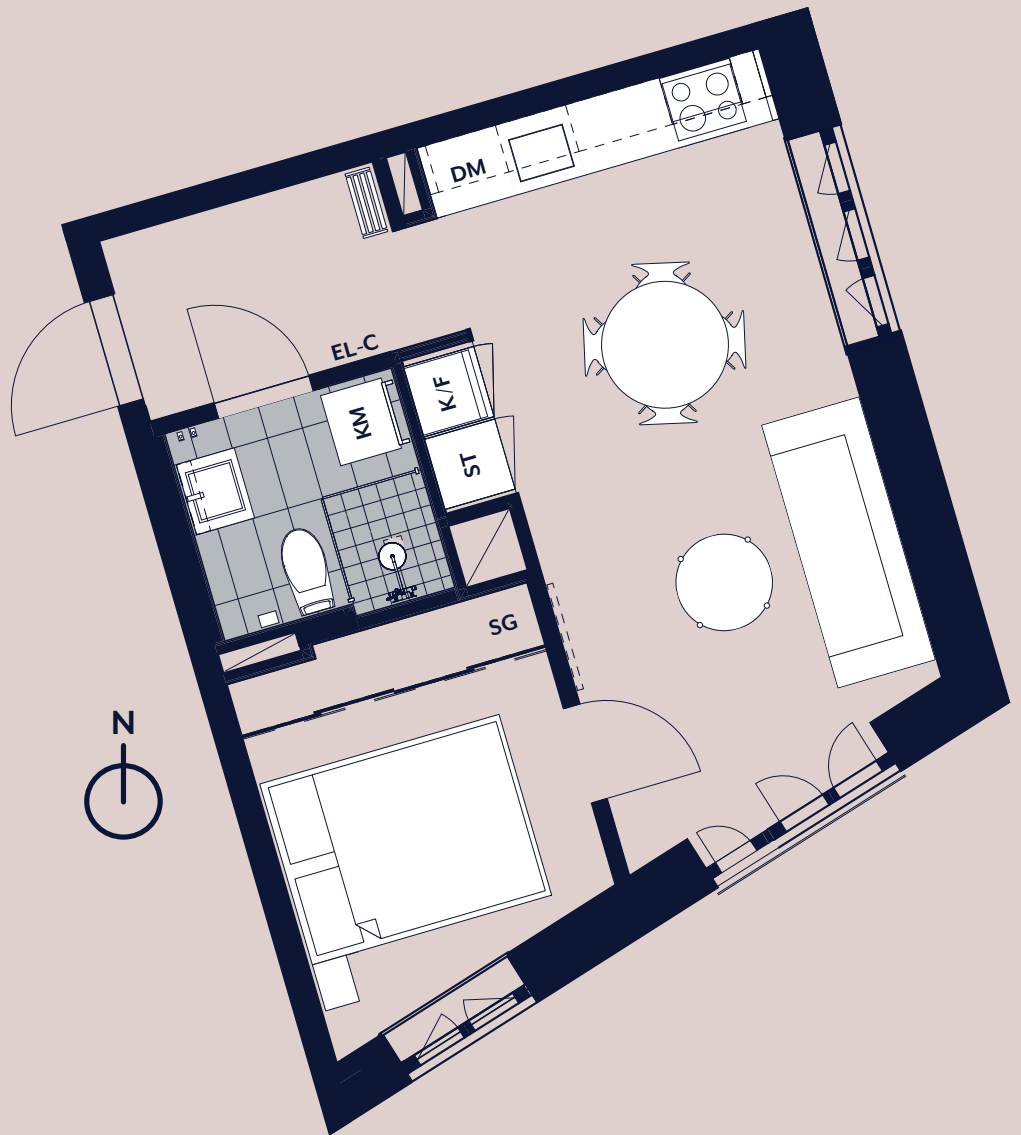

studio maria

Lägenhet 1203

Plan 03

- K/F KOMB. KYL & FRYS
- DM DISKMASKIN
- SG SKJUTGARDEROB
- KM KOMBIMASKIN
- ST STÄDSKÅP

SKALA 1 : 100

Vy mot gården.
Kök med öppen
planlösning.
Fransk balkong.
Separat förråd
i huset.

RoK
02

Kvm
35

PANORAMA
PROPERTIES