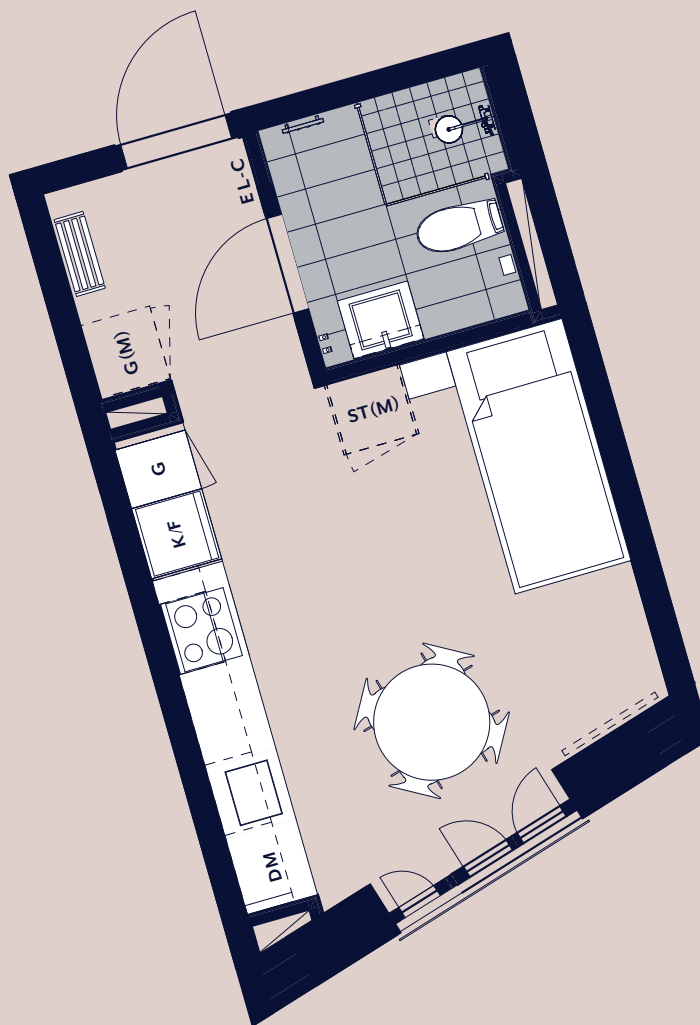

# studio maria

Lägenhet 1202

Plan 03

- K/F KOMB. KYL & FRYS
- DM DISKMASKIN
- ST STÄDSKÅP
- G GARDEROB
- (M) FRISTÅENDE

SKALA 1 : 100

0 1 2 5 METER

Vy mot gården.  
Kök med öppen  
planlösning.  
Fransk balkong.

RoK  
01

Kvm  
23

PANORAMA  
PROPERTIES